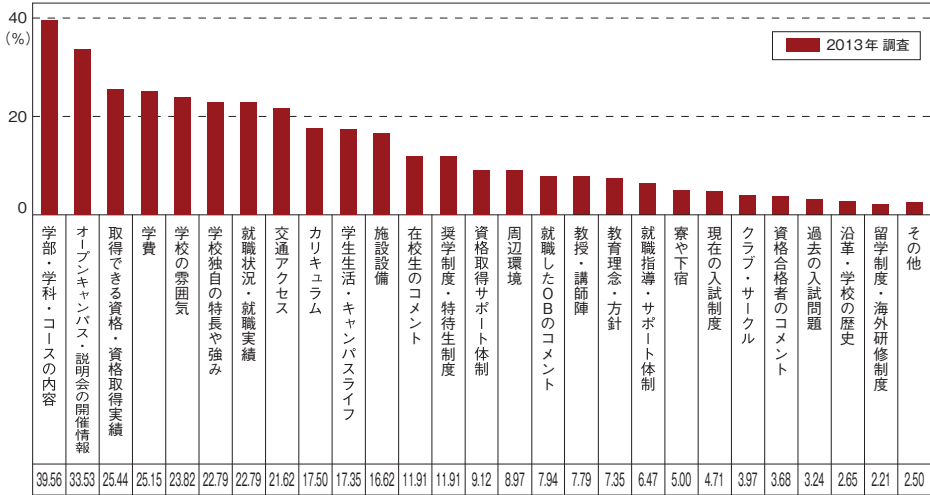

10) 学校ホームページで着目したポイント

【設問】 学校ホームページで着目したポイントは何ですか。(複数回答)

パンフレット・ホームページ

専門学校進学者

11) 良かったと思う学校ホームページの特長

【設問】 良かったと思う学校ホームページの特長は何ですか。(複数回答)