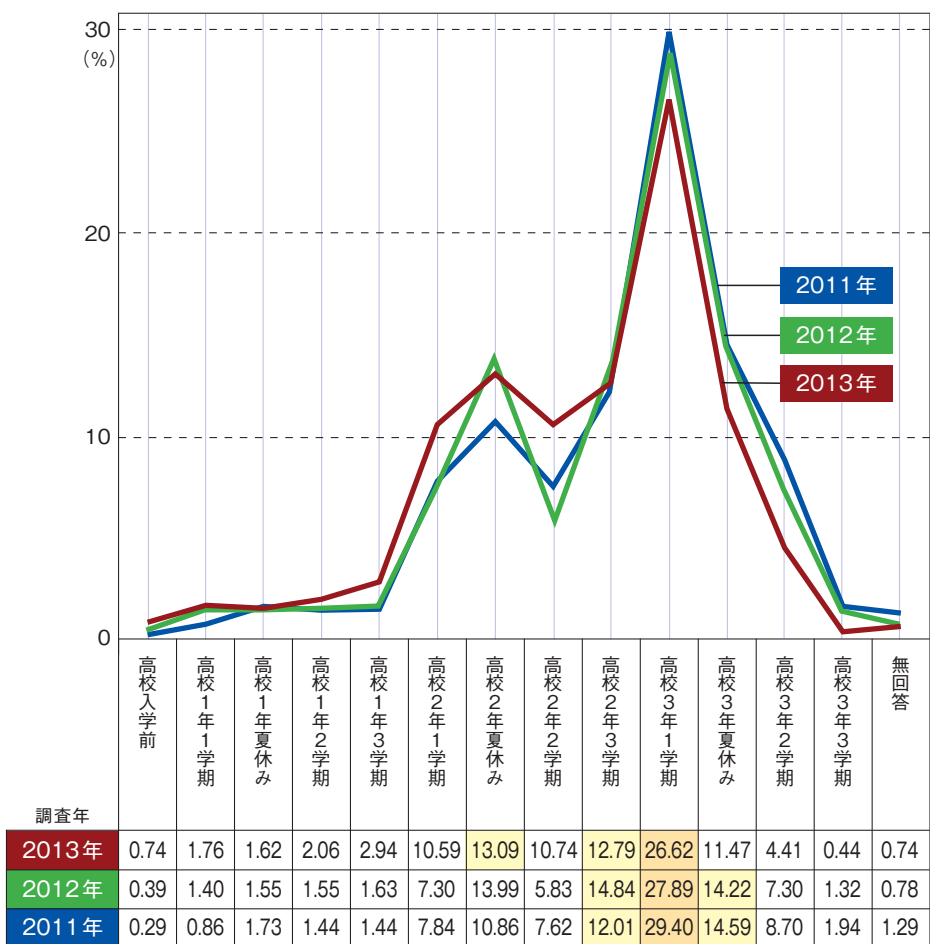

6) パンフレットを最も多く請求した時期

- パンフレットを最も多く請求した時期の1位は「高校3年1学期」
1位は、前々年調査(2011年)から「高校3年1学期」となっており、変動していない。
- 2位「高校2年夏休み」、3位「高校2年3学期」
前年調査(2012年)では2位「高校2年3学期」、3位「高校3年夏休み」だったが、今年調査(2013年)では2位「高校2年夏休み」、3位「高校2年3学期」と早くなった。

パンフレット・ホームページ

パンフレットを最も多く請求した時期

【設問】 学校案内パンフレットを最も多く請求した時期はいつですか。

※ 最も高い値。 2～3番目に高い値。