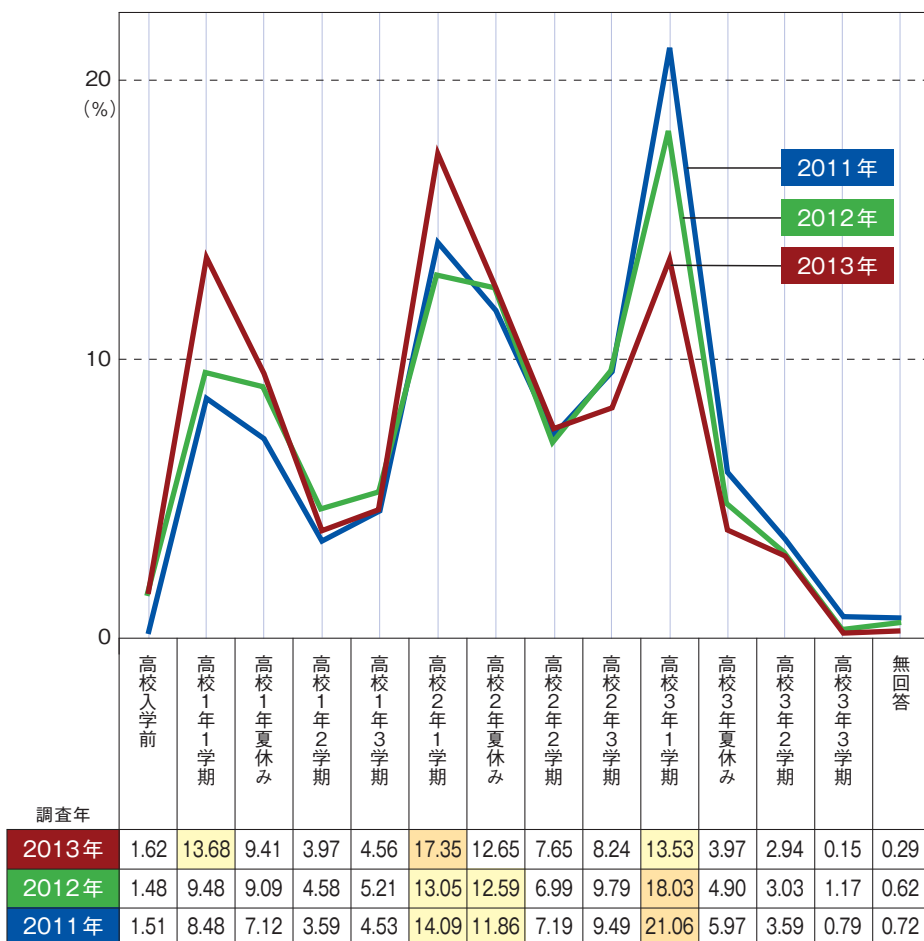

## 5) パンフレットを最初に請求した時期

### ■パンフレットを最初に請求した時期の1位は「高校2年1学期」

1位は「高校2年1学期」(17.35%)、次いで「高校1年1学期」(13.68%)、「高校3年1学期」(13.53%)。「高校1年1学期」は前々年調査(2011年)から2年連続で増加している。

### パンフレットを最初に請求した時期

【設問】 学校案内パンフレットを最初に請求した時期はいつですか。

※  最も高い値。  2～3番目に高い値。