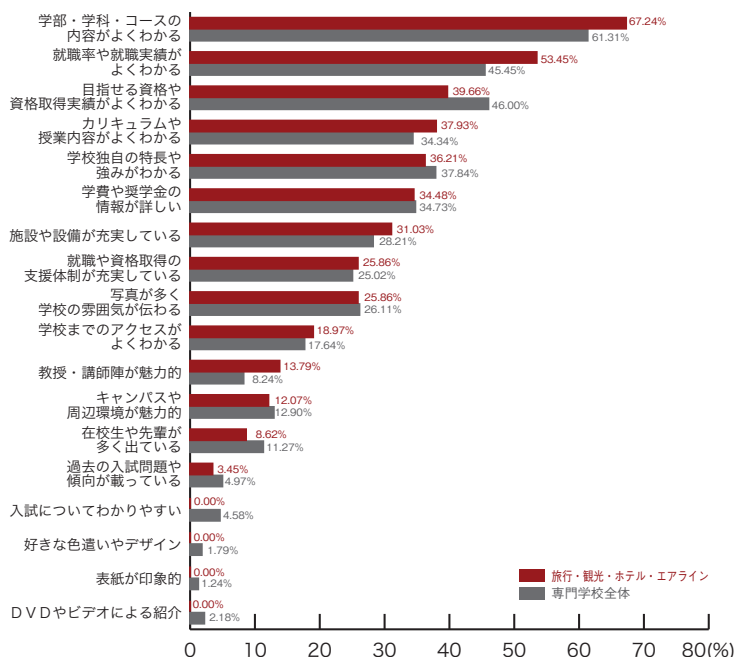

専門学校進学者調査 2012

9) 良かったと思うパンフレットの特長 専門学校ジャンル別集計

※複数回答のため合計が100%を上回ります。

■公務員・法律・政治

	公務員 法律・政治	専門学校 全体
学校独自の特長や強みがわかる	64.44	37.84
学部・学科・コースの内容がよくわかる	62.22	61.31
就職率や就職実績がよくわかる	62.22	45.45
カリキュラムや授業内容がよくわかる	33.33	34.34
就職や資格取得の支援体制が充実している	33.33	25.02
学費や奨学金の情報が詳しい	31.11	34.73
目指せる資格や資格取得実績がよくわかる	28.89	46.00
施設や設備が充実している	22.22	28.21
学校までのアクセスがよくわかる	15.56	17.64
写真が多く学校の雰囲気が伝わる	15.56	26.11
キャンパスや周辺環境が魅力的	13.33	12.90
在校生や先輩が多く出ている	13.33	11.27
入試についてわかりやすい	6.67	4.58
過去の入試問題や傾向が載っている	6.67	4.97
教授・講師陣が魅力的	2.22	8.24
好きな色違いやデザイン	2.22	1.79
表紙が印象的	0.00	1.24
DVDやビデオによる紹介	0.00	2.18
その他	2.22	1.32
	(%)	(%)

■旅行・観光・ホテル・エアライン

	旅行・観光 ホテル・エアライン	専門学校 全体
学部・学科・コースの内容がよくわかる	67.24	61.31
就職率や就職実績がよくわかる	53.45	45.45
目指せる資格や資格取得実績がよくわかる	39.66	46.00
カリキュラムや授業内容がよくわかる	37.93	34.34
学校独自の特長や強みがわかる	36.21	37.84
学費や奨学金の情報が詳しい	34.48	34.73
施設や設備が充実している	31.03	28.21
就職や資格取得の支援体制が充実している	25.86	25.02
写真が多く学校の雰囲気が伝わる	25.86	26.11
学校までのアクセスがよくわかる	18.97	17.64
教授・講師陣が魅力的	13.79	8.24
キャンパスや周辺環境が魅力的	12.07	12.90
在校生や先輩が多く出ている	8.62	11.27
過去の入試問題や傾向が載っている	3.45	4.97
入試についてわかりやすい	0.00	4.58
好きな色違いやデザイン	0.00	1.79
表紙が印象的	0.00	1.24
DVDやビデオによる紹介	0.00	2.18
その他	1.72	1.32
	(%)	(%)

9) 良かったと思うパンフレットの特長

■マスコミ・芸能・声優

	マスコミ 芸能・声優	専門学校 全体
学部・学科・コースの内容がよくわかる	80.00	61.31
学校独自の特長や強みがわかる	45.00	37.84
施設や設備が充実している	40.00	28.21
就職率や就職実績がよくわかる	37.50	45.45
カリキュラムや授業内容がよくわかる	35.00	34.34
写真が多く学校の雰囲気や伝わる	32.50	26.11
学費や奨学金の情報が詳しい	30.00	34.73
就職や資格取得の支援体制が充実している	27.50	25.02
教授・講師陣が魅力的	15.00	8.24
キャンパスや周辺環境が魅力的	15.00	12.90
学校までのアクセスがよくわかる	15.00	17.64
目指せる資格や資格取得実績がよくわかる	10.00	46.00
在校生や先輩が多く出ている	10.00	11.27
入試についてわかりやすい	5.00	4.58
過去の入試問題や傾向が載っている	5.00	4.97
好きな色遣いやデザイン	5.00	1.79
DVDやビデオによる紹介	2.50	2.18
表紙が印象的	0.00	1.24
その他	2.50	1.32
	(%)	(%)