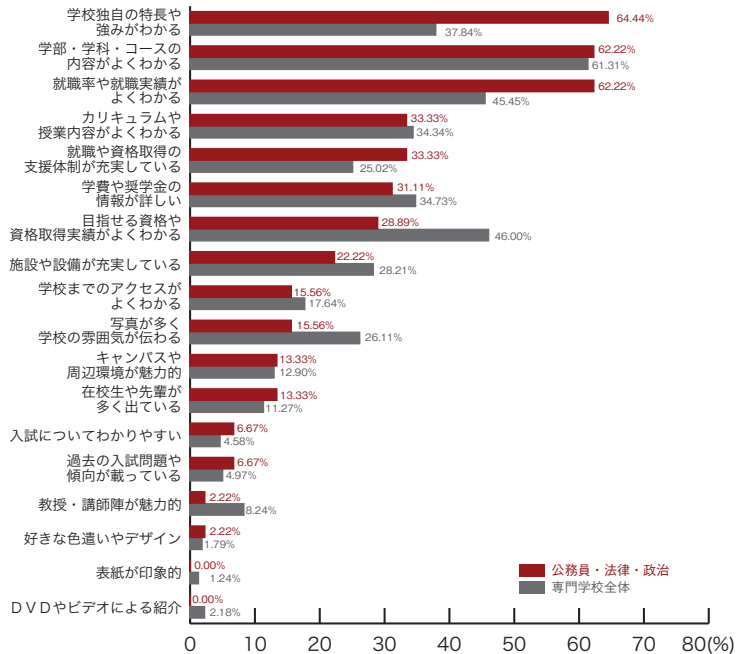

専門学校進学者調査 2012

9) 良かったと思うパンフレットの特長 専門学校ジャンル別集計

※複数回答のため合計が100%を上回ります。

■公務員・法律・政治

	公務員 法律・政治	専門学校 全体
学校独自の特長や強みがわかる	64.44	37.84
学部・学科・コースの内容がよくわかる	62.22	61.31
就職率や就職実績がよくわかる	62.22	45.45
カリキュラムや授業内容がよくわかる	33.33	34.34
就職や資格取得の支援体制が充実している	33.33	25.02
学費や奨学金の情報が詳しい	31.11	34.73
目指せる資格や資格取得実績がよくわかる	28.89	46.00
施設や設備が充実している	22.22	28.21
学校までのアクセスがよくわかる	15.56	17.64
写真が多く学校の雰囲気が伝わる	15.56	26.11
キャンパスや周辺環境が魅力的	13.33	12.90
在校生や先輩が多く出ている	13.33	11.27
入試についてわかりやすい	6.67	4.58
過去の入試問題や傾向が載っている	6.67	4.97
教授・講師陣が魅力的	2.22	8.24
好きな色違いやデザイン	2.22	1.79
表紙が印象的	0.00	1.24
DVDやビデオによる紹介	0.00	2.18
その他	2.22	1.32
	(%)	(%)

■旅行・観光・ホテル・エアライン

	旅行・観光 ホテル・エアライン	専門学校 全体
学部・学科・コースの内容がよくわかる	67.24	61.31
就職率や就職実績がよくわかる	53.45	45.45
目指せる資格や資格取得実績がよくわかる	39.66	46.00
カリキュラムや授業内容がよくわかる	37.93	34.34
学校独自の特長や強みがわかる	36.21	37.84
学費や奨学金の情報が詳しい	34.48	34.73
施設や設備が充実している	31.03	28.21
就職や資格取得の支援体制が充実している	25.86	25.02
写真が多く学校の雰囲気が伝わる	25.86	26.11
学校までのアクセスがよくわかる	18.97	17.64
教授・講師陣が魅力的	13.79	8.24
キャンパスや周辺環境が魅力的	12.07	12.90
在校生や先輩が多く出ている	8.62	11.27
過去の入試問題や傾向が載っている	3.45	4.97
入試についてわかりやすい	0.00	4.58
好きな色違いやデザイン	0.00	1.79
表紙が印象的	0.00	1.24
DVDやビデオによる紹介	0.00	2.18
その他	1.72	1.32
	(%)	(%)

9) 良かったと思うパンフレットの特長

■マスコミ・芸能・声優

	マスコミ 芸能・声優	専門学校 全体
学部・学科・コースの内容がよくわかる	80.00	61.31
学校独自の特長や強みがわかる	45.00	37.84
施設や設備が充実している	40.00	28.21
就職率や就職実績がよくわかる	37.50	45.45
カリキュラムや授業内容がよくわかる	35.00	34.34
写真が多く学校の雰囲気や伝わる	32.50	26.11
学費や奨学金の情報が詳しい	30.00	34.73
就職や資格取得の支援体制が充実している	27.50	25.02
教授・講師陣が魅力的	15.00	8.24
キャンパスや周辺環境が魅力的	15.00	12.90
学校までのアクセスがよくわかる	15.00	17.64
目指せる資格や資格取得実績がよくわかる	10.00	46.00
在校生や先輩が多く出ている	10.00	11.27
入試についてわかりやすい	5.00	4.58
過去の入試問題や傾向が載っている	5.00	4.97
好きな色遣いやデザイン	5.00	1.79
DVDやビデオによる紹介	2.50	2.18
表紙が印象的	0.00	1.24
その他	2.50	1.32
	(%)	(%)