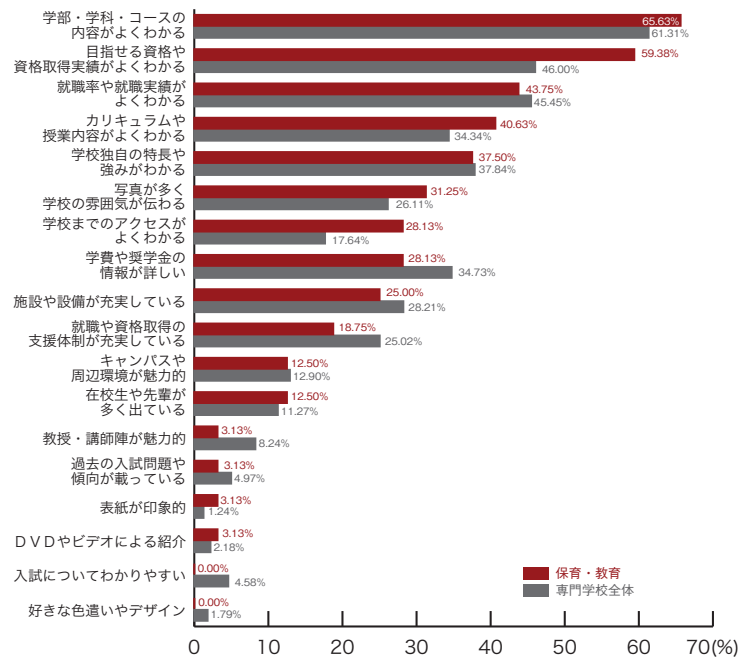

9) 良かったと思うパンフレットの特長 専門学校ジャンル別集計

■動物・植物・フラワー

	動物・植物 フラワー	専門学校 全体
学部・学科・コースの内容がよくわかる	56.76	61.31
目指せる資格や資格取得実績がよくわかる	55.41	46.00
学校独自の特長や強みがわかる	41.89	37.84
就職率や就職実績がよくわかる	37.84	45.45
カリキュラムや授業内容がよくわかる	36.49	34.34
施設や設備が充実している	33.78	28.21
学費や奨学金の情報が詳しい	28.38	34.73
就職や資格取得の支援体制が充実している	22.97	25.02
写真が多く学校の雰囲気伝わる	20.27	26.11
学校までのアクセスがよくわかる	18.92	17.64
キャンパスや周辺環境が魅力的	14.86	12.90
在校生や先輩が多く出ている	10.81	11.27
教授・講師陣が魅力的	9.46	8.24
入試についてわかりやすい	2.70	4.58
DVDやビデオによる紹介	2.70	2.18
好きな色違いやデザイン	1.35	1.79
過去の入試問題や傾向が載っている	0.00	4.97
表紙が印象的	0.00	1.24
その他	1.35	1.32
	(%)	(%)

■理容・美容・メイク

	理容・美容 メイク	専門学校 全体
学部・学科・コースの内容がよくわかる	68.14	61.31
目指せる資格や資格取得実績がよくわかる	57.52	46.00
就職率や就職実績がよくわかる	39.82	45.45
写真が多く学校の雰囲気伝わる	38.05	26.11
学費や奨学金の情報が詳しい	35.40	34.73
カリキュラムや授業内容がよくわかる	34.51	34.34
学校独自の特長や強みがわかる	31.86	37.84
施設や設備が充実している	26.55	28.21
就職や資格取得の支援体制が充実している	20.35	25.02
キャンパスや周辺環境が魅力的	16.81	12.90
在校生や先輩が多く出ている	15.93	11.27
学校までのアクセスがよくわかる	13.27	17.64
入試についてわかりやすい	3.54	4.58
教授・講師陣が魅力的	2.65	8.24
過去の入試問題や傾向が載っている	0.88	4.97
好きな色違いやデザイン	0.88	1.79
表紙が印象的	0.88	1.24
DVDやビデオによる紹介	0.00	2.18
その他	3.54	1.32
	(%)	(%)

9) 良かったと思うパンフレットの特長

パンフレット

■保育・教育

	保育・教育	専門学校全体
学部・学科・コースの内容がよくわかる	65.63	61.31
目指せる資格や資格取得実績がよくわかる	59.38	46.00
就職率や就職実績がよくわかる	43.75	45.45
カリキュラムや授業内容がよくわかる	40.63	34.34
学校独自の特長や強みがわかる	37.50	37.84
写真が多く学校の雰囲気伝わる	31.25	26.11
学校までのアクセスがよくわかる	28.13	17.64
学費や奨学金の情報が詳しい	28.13	34.73
施設や設備が充実している	25.00	28.21
就職や資格取得の支援体制が充実している	18.75	25.02
キャンパスや周辺環境が魅力的	12.50	12.90
在校生や先輩が多く出ている	12.50	11.27
教授・講師陣が魅力的	3.13	8.24
過去の入試問題や傾向が載っている	3.13	4.97
表紙が印象的	3.13	1.24
DVDやビデオによる紹介	3.13	2.18
入試についてわかりやすい	0.00	4.58
好きな色遣いやデザイン	0.00	1.79
その他	0.00	1.32
	(%)	(%)