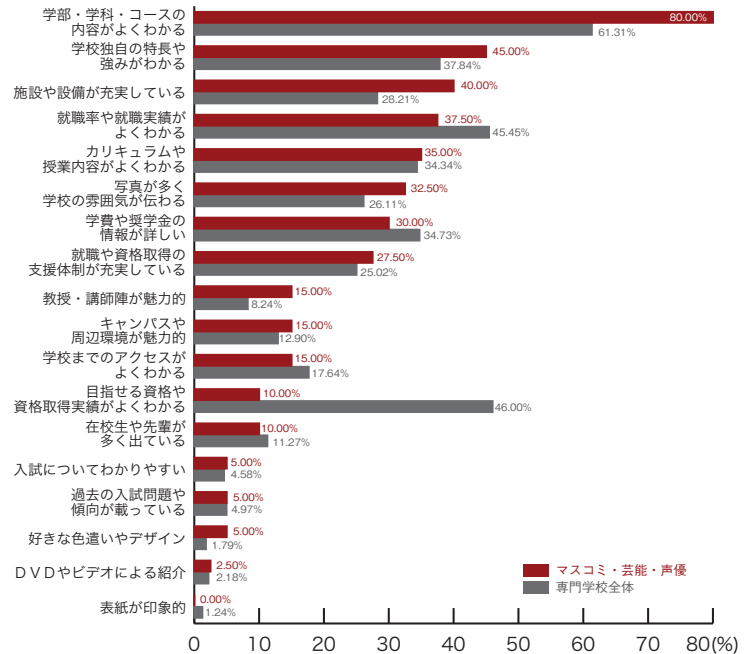

■旅行・観光・ホテル・エアライン

	旅行・観光 ホテル・エアライン	専門学校 全体
学部・学科・コースの内容がよくわかる	67.24	61.31
就職率や就職実績がよくわかる	53.45	45.45
目指せる資格や資格取得実績がよくわかる	39.66	46.00
カリキュラムや授業内容がよくわかる	37.93	34.34
学校独自の特長や強みがわかる	36.21	37.84
学費や奨学金の情報が詳しい	34.48	34.73
施設や設備が充実している	31.03	28.21
就職や資格取得の支援体制が充実している	25.86	25.02
写真が多く学校の雰囲気が伝わる	25.86	26.11
学校までのアクセスがよくわかる	18.97	17.64
教授・講師陣が魅力的	13.79	8.24
キャンパスや周辺環境が魅力的	12.07	12.90
在校生や先輩が多く出ている	8.62	11.27
過去の入試問題や傾向が載っている	3.45	4.97
入試についてわかりやすい	0.00	4.58
好きな色違いやデザイン	0.00	1.79
表紙が印象的	0.00	1.24
DVDやビデオによる紹介	0.00	2.18
その他	1.72	1.32
	(%)	(%)

9) 良かったと思うパンフレットの特長

■マスコミ・芸能・声優

	マスコミ 芸能・声優	専門学校 全体
学部・学科・コースの内容がよくわかる	80.00	61.31
学校独自の特長や強みがわかる	45.00	37.84
施設や設備が充実している	40.00	28.21
就職率や就職実績がよくわかる	37.50	45.45
カリキュラムや授業内容がよくわかる	35.00	34.34
写真が多く学校の雰囲気や伝わる	32.50	26.11
学費や奨学金の情報が詳しい	30.00	34.73
就職や資格取得の支援体制が充実している	27.50	25.02
教授・講師陣が魅力的	15.00	8.24
キャンパスや周辺環境が魅力的	15.00	12.90
学校までのアクセスがよくわかる	15.00	17.64
目指せる資格や資格取得実績がよくわかる	10.00	46.00
在校生や先輩が多く出ている	10.00	11.27
入試についてわかりやすい	5.00	4.58
過去の入試問題や傾向が載っている	5.00	4.97
好きな色遣いやデザイン	5.00	1.79
DVDやビデオによる紹介	2.50	2.18
表紙が印象的	0.00	1.24
その他	2.50	1.32
	(%)	(%)

■音楽・イベント

	音楽 イベント	専門学校 全体
学部・学科・コースの内容がよくわかる	73.33	61.31
カリキュラムや授業内容がよくわかる	60.00	34.34
写真が多く学校の雰囲気や伝わる	40.00	26.11
施設や設備が充実している	36.67	28.21
学費や奨学金の情報が詳しい	30.00	34.73
学校独自の特長や強みがわかる	26.67	37.84
就職率や就職実績がよくわかる	20.00	45.45
好きな色遣いやデザイン	16.67	1.79
キャンパスや周辺環境が魅力的	13.33	12.90
就職や資格取得の支援体制が充実している	10.00	25.02
教授・講師陣が魅力的	10.00	8.24
学校までのアクセスがよくわかる	10.00	17.64
在校生や先輩が多く出ている	10.00	11.27
目指せる資格や資格取得実績がよくわかる	6.67	46.00
DVDやビデオによる紹介	6.67	2.18
過去の入試問題や傾向が載っている	3.33	4.97
表紙が印象的	3.33	1.24
入試についてわかりやすい	0.00	4.58
その他	3.33	1.32
	(%)	(%)