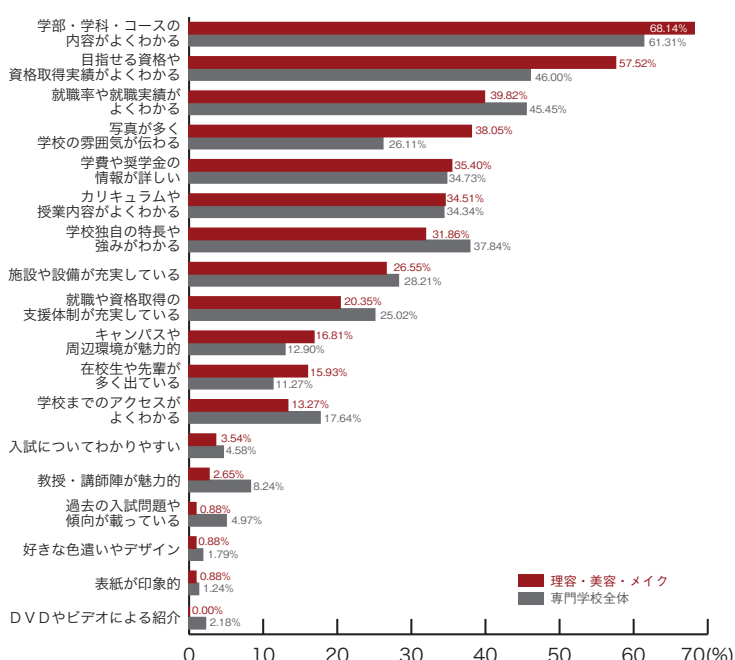

■自動車・航空技術

	自動車 航空技術	専門学校 全体
就職率や就職実績がよくわかる	53.70	45.45
目指せる資格や資格取得実績がよくわかる	53.70	46.00
学部・学科・コースの内容がよくわかる	51.85	61.31
学校独自の特長や強みがわかる	37.04	37.84
カリキュラムや授業内容がよくわかる	31.48	34.34
就職や資格取得の支援体制が充実している	29.63	25.02
施設や設備が充実している	27.78	28.21
学費や奨学金の情報が詳しい	24.07	34.73
写真が多く学校の雰囲気伝わる	14.81	26.11
教授・講師陣が魅力的	9.26	8.24
キャンパスや周辺環境が魅力的	7.41	12.90
学校までのアクセスがよくわかる	5.56	17.64
過去の入試問題や傾向が載っている	5.56	4.97
入試についてわかりやすい	3.70	4.58
在校生や先輩が多く出ている	3.70	11.27
表紙が印象的	3.70	1.24
好きな色遣いやデザイン	0.00	1.79
DVDやビデオによる紹介	0.00	2.18
その他	0.00	1.32
	(%)	(%)

9) 良かったと思うパンフレットの特長 専門学校ジャンル別集計

■動物・植物・フラワー

	動物・植物 フラワー	専門学校 全体
学部・学科・コースの内容がよくわかる	56.76	61.31
目指せる資格や資格取得実績がよくわかる	55.41	46.00
学校独自の特長や強みがわかる	41.89	37.84
就職率や就職実績がよくわかる	37.84	45.45
カリキュラムや授業内容がよくわかる	36.49	34.34
施設や設備が充実している	33.78	28.21
学費や奨学金の情報が詳しい	28.38	34.73
就職や資格取得の支援体制が充実している	22.97	25.02
写真が多く学校の雰囲気伝わる	20.27	26.11
学校までのアクセスがよくわかる	18.92	17.64
キャンパスや周辺環境が魅力的	14.86	12.90
在校生や先輩が多く出ている	10.81	11.27
教授・講師陣が魅力的	9.46	8.24
入試についてわかりやすい	2.70	4.58
DVDやビデオによる紹介	2.70	2.18
好きな色違いやデザイン	1.35	1.79
過去の入試問題や傾向が載っている	0.00	4.97
表紙が印象的	0.00	1.24
その他	1.35	1.32
	(%)	(%)

■理容・美容・メイク

	理容・美容 メイク	専門学校 全体
学部・学科・コースの内容がよくわかる	68.14	61.31
目指せる資格や資格取得実績がよくわかる	57.52	46.00
就職率や就職実績がよくわかる	39.82	45.45
写真が多く学校の雰囲気伝わる	38.05	26.11
学費や奨学金の情報が詳しい	35.40	34.73
カリキュラムや授業内容がよくわかる	34.51	34.34
学校独自の特長や強みがわかる	31.86	37.84
施設や設備が充実している	26.55	28.21
就職や資格取得の支援体制が充実している	20.35	25.02
キャンパスや周辺環境が魅力的	16.81	12.90
在校生や先輩が多く出ている	15.93	11.27
学校までのアクセスがよくわかる	13.27	17.64
入試についてわかりやすい	3.54	4.58
教授・講師陣が魅力的	2.65	8.24
過去の入試問題や傾向が載っている	0.88	4.97
好きな色違いやデザイン	0.88	1.79
表紙が印象的	0.88	1.24
DVDやビデオによる紹介	0.00	2.18
その他	3.54	1.32
	(%)	(%)