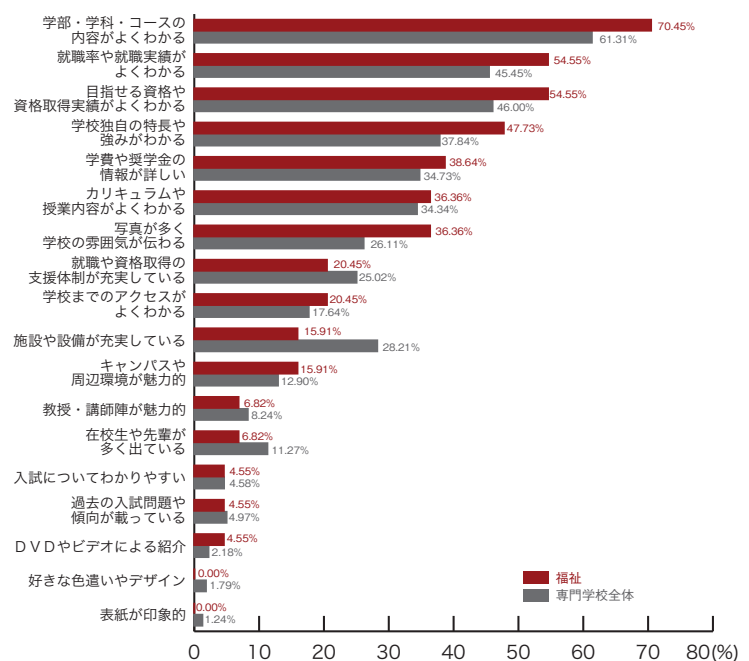

■理容・美容・メイク

	理容・美容 メイク	専門学校 全体
学部・学科・コースの内容がよくわかる	68.14	61.31
目指せる資格や資格取得実績がよくわかる	57.52	46.00
就職率や就職実績がよくわかる	39.82	45.45
写真が多く学校の雰囲気伝わる	38.05	26.11
学費や奨学金の情報が詳しい	35.40	34.73
カリキュラムや授業内容がよくわかる	34.51	34.34
学校独自の特長や強みがわかる	31.86	37.84
施設や設備が充実している	26.55	28.21
就職や資格取得の支援体制が充実している	20.35	25.02
キャンパスや周辺環境が魅力的	16.81	12.90
在校生や先輩が多く出ている	15.93	11.27
学校までのアクセスがよくわかる	13.27	17.64
入試についてわかりやすい	3.54	4.58
教授・講師陣が魅力的	2.65	8.24
過去の入試問題や傾向が載っている	0.88	4.97
好きな色違いやデザイン	0.88	1.79
表紙が印象的	0.88	1.24
DVDやビデオによる紹介	0.00	2.18
その他	3.54	1.32
	(%)	(%)

9) 良かったと思うパンフレットの特長

パンフレット

■保育・教育

	保育・教育	専門学校全体
学部・学科・コースの内容がよくわかる	65.63	61.31
目指せる資格や資格取得実績がよくわかる	59.38	46.00
就職率や就職実績がよくわかる	43.75	45.45
カリキュラムや授業内容がよくわかる	40.63	34.34
学校独自の特長や強みがわかる	37.50	37.84
写真が多く学校の雰囲気伝わる	31.25	26.11
学校までのアクセスがよくわかる	28.13	17.64
学費や奨学金の情報が詳しい	28.13	34.73
施設や設備が充実している	25.00	28.21
就職や資格取得の支援体制が充実している	18.75	25.02
キャンパスや周辺環境が魅力的	12.50	12.90
在校生や先輩が多く出ている	12.50	11.27
教授・講師陣が魅力的	3.13	8.24
過去の入試問題や傾向が載っている	3.13	4.97
表紙が印象的	3.13	1.24
DVDやビデオによる紹介	3.13	2.18
入試についてわかりやすい	0.00	4.58
好きな色遣いやデザイン	0.00	1.79
その他	0.00	1.32
	(%)	(%)

■福祉

	福祉	専門学校全体
学部・学科・コースの内容がよくわかる	70.45	61.31
就職率や就職実績がよくわかる	54.55	45.45
目指せる資格や資格取得実績がよくわかる	54.55	46.00
学校独自の特長や強みがわかる	47.73	37.84
学費や奨学金の情報が詳しい	38.64	34.73
カリキュラムや授業内容がよくわかる	36.36	34.34
写真が多く学校の雰囲気伝わる	36.36	26.11
就職や資格取得の支援体制が充実している	20.45	25.02
学校までのアクセスがよくわかる	20.45	17.64
施設や設備が充実している	15.91	28.21
キャンパスや周辺環境が魅力的	15.91	12.90
教授・講師陣が魅力的	6.82	8.24
在校生や先輩が多く出ている	6.82	11.27
入試についてわかりやすい	4.55	4.58
過去の入試問題や傾向が載っている	4.55	4.97
DVDやビデオによる紹介	4.55	2.18
好きな色遣いやデザイン	0.00	1.79
表紙が印象的	0.00	1.24
その他	0.00	1.32
	(%)	(%)