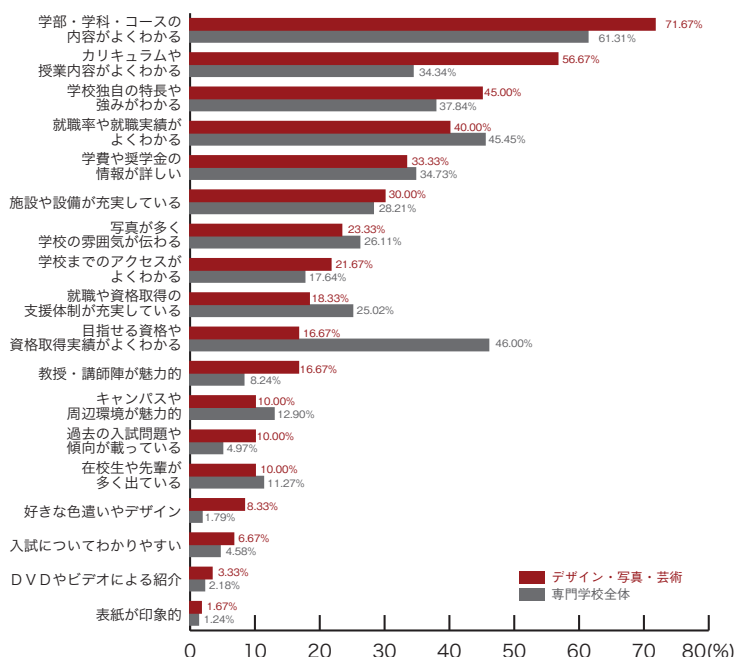

9) 良かったと思うパンフレットの特長

■マスコミ・芸能・声優

	マスコミ 芸能・声優	専門学校 全体
学部・学科・コースの内容がよくわかる	80.00	61.31
学校独自の特長や強みがわかる	45.00	37.84
施設や設備が充実している	40.00	28.21
就職率や就職実績がよくわかる	37.50	45.45
カリキュラムや授業内容がよくわかる	35.00	34.34
写真が多く学校の雰囲気や伝わる	32.50	26.11
学費や奨学金の情報が詳しい	30.00	34.73
就職や資格取得の支援体制が充実している	27.50	25.02
教授・講師陣が魅力的	15.00	8.24
キャンパスや周辺環境が魅力的	15.00	12.90
学校までのアクセスがよくわかる	15.00	17.64
目指せる資格や資格取得実績がよくわかる	10.00	46.00
在校生や先輩が多く出ている	10.00	11.27
入試についてわかりやすい	5.00	4.58
過去の入試問題や傾向が載っている	5.00	4.97
好きな色遣いやデザイン	5.00	1.79
DVDやビデオによる紹介	2.50	2.18
表紙が印象的	0.00	1.24
その他	2.50	1.32
	(%)	(%)

■音楽・イベント

	音楽 イベント	専門学校 全体
学部・学科・コースの内容がよくわかる	73.33	61.31
カリキュラムや授業内容がよくわかる	60.00	34.34
写真が多く学校の雰囲気や伝わる	40.00	26.11
施設や設備が充実している	36.67	28.21
学費や奨学金の情報が詳しい	30.00	34.73
学校独自の特長や強みがわかる	26.67	37.84
就職率や就職実績がよくわかる	20.00	45.45
好きな色遣いやデザイン	16.67	1.79
キャンパスや周辺環境が魅力的	13.33	12.90
就職や資格取得の支援体制が充実している	10.00	25.02
教授・講師陣が魅力的	10.00	8.24
学校までのアクセスがよくわかる	10.00	17.64
在校生や先輩が多く出ている	10.00	11.27
目指せる資格や資格取得実績がよくわかる	6.67	46.00
DVDやビデオによる紹介	6.67	2.18
過去の入試問題や傾向が載っている	3.33	4.97
表紙が印象的	3.33	1.24
入試についてわかりやすい	0.00	4.58
その他	3.33	1.32
	(%)	(%)

9) 良かったと思うパンフレットの特長 専門学校ジャンル別集計

■デザイン・写真・芸術

	デザイン 写真・芸術	専門学校 全体
学部・学科・コースの内容がよくわかる	71.67	61.31
カリキュラムや授業内容がよくわかる	56.67	34.34
学校独自の特長や強みがわかる	45.00	37.84
就職率や就職実績がよくわかる	40.00	45.45
学費や奨学金の情報が詳しい	33.33	34.73
施設や設備が充実している	30.00	28.21
写真が多く学校の雰囲気伝わる	23.33	26.11
学校までのアクセスがよくわかる	21.67	17.64
就職や資格取得の支援体制が充実している	18.33	25.02
目指せる資格や資格取得実績がよくわかる	16.67	46.00
教授・講師陣が魅力的	16.67	8.24
キャンパスや周辺環境が魅力的	10.00	12.90
過去の入試問題や傾向が載っている	10.00	4.97
在校生や先輩が多く出ている	10.00	11.27
好きな色遣いやデザイン	8.33	1.79
入試についてわかりやすい	6.67	4.58
DVDやビデオによる紹介	3.33	2.18
表紙が印象的	1.67	1.24
その他	3.33	1.32
	(%)	(%)