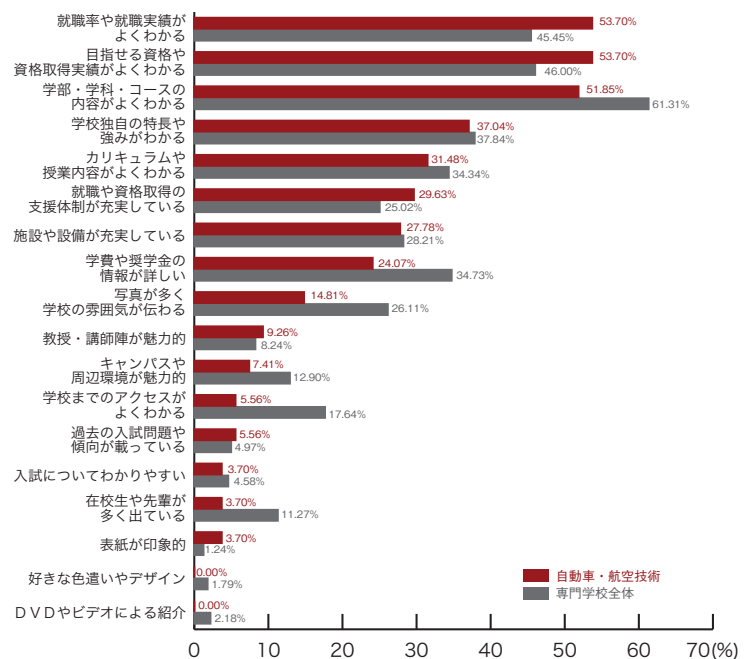

■ファッション・きもの

	ファッション きもの	専門学校 全体
学部・学科・コースの内容がよくわかる	66.67	61.31
就職率や就職実績がよくわかる	43.33	45.45
学費や奨学金の情報が詳しい	43.33	34.73
カリキュラムや授業内容がよくわかる	36.67	34.34
目指せる資格や資格取得実績がよくわかる	33.33	46.00
学校独自の特長や強みがわかる	30.00	37.84
施設や設備が充実している	23.33	28.21
キャンパスや周辺環境が魅力的	23.33	12.90
学校までのアクセスがよくわかる	23.33	17.64
写真が多く学校の雰囲気伝わる	23.33	26.11
就職や資格取得の支援体制が充実している	20.00	25.02
在校生や先輩が多く出ている	20.00	11.27
教授・講師陣が魅力的	6.67	8.24
入試についてわかりやすい	6.67	4.58
好きな色遣いやデザイン	3.33	1.79
表紙が印象的	3.33	1.24
DVDやビデオによる紹介	3.33	2.18
過去の入試問題や傾向が載っている	0.00	4.97
その他	0.00	1.32
	(%)	(%)

9) 良かったと思うパンフレットの特長

パンフレット

■コンピュータ・ゲーム

	コンピュータ ゲーム	専門学校 全体
学部・学科・コースの内容がよくわかる	65.00	61.31
目指せる資格や資格取得実績がよくわかる	48.33	46.00
就職率や就職実績がよくわかる	46.67	45.45
学費や奨学金の情報が詳しい	45.00	34.73
学校独自の特長や強みがわかる	43.33	37.84
学校までのアクセスがよくわかる	33.33	17.64
就職や資格取得の支援体制が充実している	28.33	25.02
写真が多く学校の雰囲気伝わる	25.00	26.11
カリキュラムや授業内容がよくわかる	23.33	34.34
施設や設備が充実している	18.33	28.21
キャンパスや周辺環境が魅力的	15.00	12.90
教授・講師陣が魅力的	6.67	8.24
在校生や先輩が多く出ている	6.67	11.27
過去の入試問題や傾向が載っている	3.33	4.97
DVDやビデオによる紹介	3.33	2.18
表紙が印象的	1.67	1.24
入試についてわかりやすい	0.00	4.58
好きな色遣いやデザイン	0.00	1.79
その他	5.00	1.32
	(%)	(%)

■自動車・航空技術

	自動車 航空技術	専門学校 全体
就職率や就職実績がよくわかる	53.70	45.45
目指せる資格や資格取得実績がよくわかる	53.70	46.00
学部・学科・コースの内容がよくわかる	51.85	61.31
学校独自の特長や強みがわかる	37.04	37.84
カリキュラムや授業内容がよくわかる	31.48	34.34
就職や資格取得の支援体制が充実している	29.63	25.02
施設や設備が充実している	27.78	28.21
学費や奨学金の情報が詳しい	24.07	34.73
写真が多く学校の雰囲気伝わる	14.81	26.11
教授・講師陣が魅力的	9.26	8.24
キャンパスや周辺環境が魅力的	7.41	12.90
学校までのアクセスがよくわかる	5.56	17.64
過去の入試問題や傾向が載っている	5.56	4.97
入試についてわかりやすい	3.70	4.58
在校生や先輩が多く出ている	3.70	11.27
表紙が印象的	3.70	1.24
好きな色遣いやデザイン	0.00	1.79
DVDやビデオによる紹介	0.00	2.18
その他	0.00	1.32
	(%)	(%)