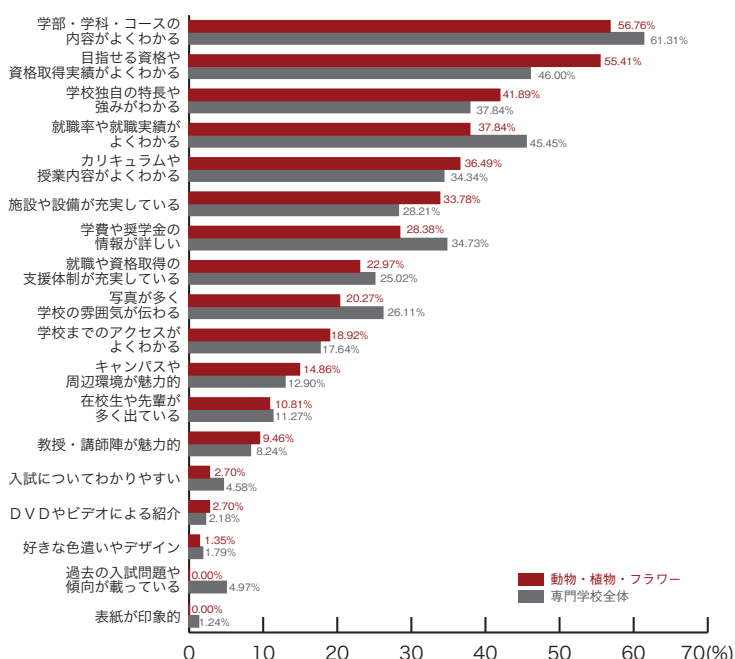

9) 良かったと思うパンフレットの特長

パンフレット

■コンピュータ・ゲーム

	コンピュータ ゲーム	専門学校 全体
学部・学科・コースの内容がよくわかる	65.00	61.31
目指せる資格や資格取得実績がよくわかる	48.33	46.00
就職率や就職実績がよくわかる	46.67	45.45
学費や奨学金の情報が詳しい	45.00	34.73
学校独自の特長や強みがわかる	43.33	37.84
学校までのアクセスがよくわかる	33.33	17.64
就職や資格取得の支援体制が充実している	28.33	25.02
写真が多く学校の雰囲気伝わる	25.00	26.11
カリキュラムや授業内容がよくわかる	23.33	34.34
施設や設備が充実している	18.33	28.21
キャンパスや周辺環境が魅力的	15.00	12.90
教授・講師陣が魅力的	6.67	8.24
在校生や先輩が多く出ている	6.67	11.27
過去の入試問題や傾向が載っている	3.33	4.97
DVDやビデオによる紹介	3.33	2.18
表紙が印象的	1.67	1.24
入試についてわかりやすい	0.00	4.58
好きな色遣いやデザイン	0.00	1.79
その他	5.00	1.32
	(%)	(%)

■自動車・航空技術

	自動車 航空技術	専門学校 全体
就職率や就職実績がよくわかる	53.70	45.45
目指せる資格や資格取得実績がよくわかる	53.70	46.00
学部・学科・コースの内容がよくわかる	51.85	61.31
学校独自の特長や強みがわかる	37.04	37.84
カリキュラムや授業内容がよくわかる	31.48	34.34
就職や資格取得の支援体制が充実している	29.63	25.02
施設や設備が充実している	27.78	28.21
学費や奨学金の情報が詳しい	24.07	34.73
写真が多く学校の雰囲気伝わる	14.81	26.11
教授・講師陣が魅力的	9.26	8.24
キャンパスや周辺環境が魅力的	7.41	12.90
学校までのアクセスがよくわかる	5.56	17.64
過去の入試問題や傾向が載っている	5.56	4.97
入試についてわかりやすい	3.70	4.58
在校生や先輩が多く出ている	3.70	11.27
表紙が印象的	3.70	1.24
好きな色遣いやデザイン	0.00	1.79
DVDやビデオによる紹介	0.00	2.18
その他	0.00	1.32
	(%)	(%)

9) 良かったと思うパンフレットの特長 専門学校ジャンル別集計

■動物・植物・フラワー

	動物・植物 フラワー	専門学校 全体
学部・学科・コースの内容がよくわかる	56.76	61.31
目指せる資格や資格取得実績がよくわかる	55.41	46.00
学校独自の特長や強みがわかる	41.89	37.84
就職率や就職実績がよくわかる	37.84	45.45
カリキュラムや授業内容がよくわかる	36.49	34.34
施設や設備が充実している	33.78	28.21
学費や奨学金の情報が詳しい	28.38	34.73
就職や資格取得の支援体制が充実している	22.97	25.02
写真が多く学校の雰囲気伝わる	20.27	26.11
学校までのアクセスがよくわかる	18.92	17.64
キャンパスや周辺環境が魅力的	14.86	12.90
在校生や先輩が多く出ている	10.81	11.27
教授・講師陣が魅力的	9.46	8.24
入試についてわかりやすい	2.70	4.58
DVDやビデオによる紹介	2.70	2.18
好きな色違いやデザイン	1.35	1.79
過去の入試問題や傾向が載っている	0.00	4.97
表紙が印象的	0.00	1.24
その他	1.35	1.32
	(%)	(%)