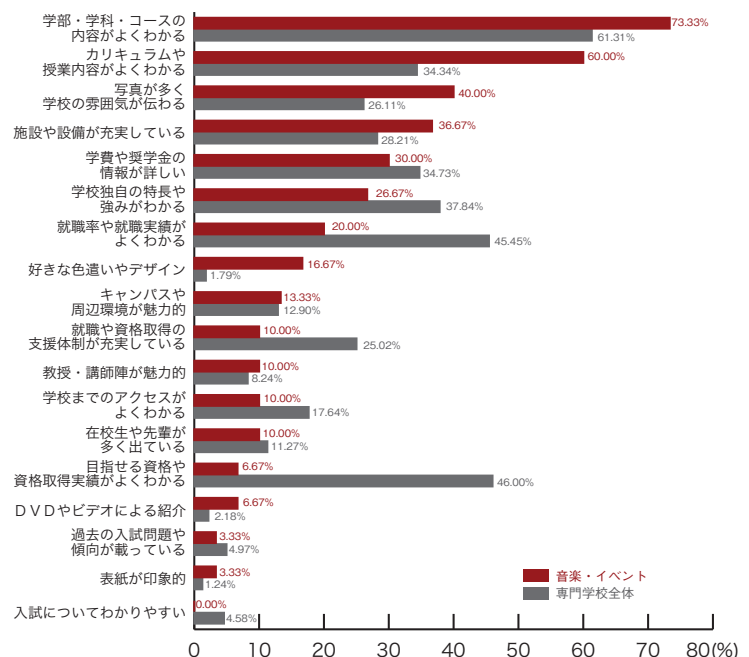

■旅行・観光・ホテル・エアライン

	旅行・観光 ホテル・エアライン	専門学校 全体
学部・学科・コースの内容がよくわかる	67.24	61.31
就職率や就職実績がよくわかる	53.45	45.45
目指せる資格や資格取得実績がよくわかる	39.66	46.00
カリキュラムや授業内容がよくわかる	37.93	34.34
学校独自の特長や強みがわかる	36.21	37.84
学費や奨学金の情報が詳しい	34.48	34.73
施設や設備が充実している	31.03	28.21
就職や資格取得の支援体制が充実している	25.86	25.02
写真が多く学校の雰囲気が伝わる	25.86	26.11
学校までのアクセスがよくわかる	18.97	17.64
教授・講師陣が魅力的	13.79	8.24
キャンパスや周辺環境が魅力的	12.07	12.90
在校生や先輩が多く出ている	8.62	11.27
過去の入試問題や傾向が載っている	3.45	4.97
入試についてわかりやすい	0.00	4.58
好きな色違いやデザイン	0.00	1.79
表紙が印象的	0.00	1.24
DVDやビデオによる紹介	0.00	2.18
その他	1.72	1.32
	(%)	(%)

9) 良かったと思うパンフレットの特長

■マスコミ・芸能・声優

	マスコミ 芸能・声優	専門学校 全体
学部・学科・コースの内容がよくわかる	80.00	61.31
学校独自の特長や強みがわかる	45.00	37.84
施設や設備が充実している	40.00	28.21
就職率や就職実績がよくわかる	37.50	45.45
カリキュラムや授業内容がよくわかる	35.00	34.34
写真が多く学校の雰囲気や伝わる	32.50	26.11
学費や奨学金の情報が詳しい	30.00	34.73
就職や資格取得の支援体制が充実している	27.50	25.02
教授・講師陣が魅力的	15.00	8.24
キャンパスや周辺環境が魅力的	15.00	12.90
学校までのアクセスがよくわかる	15.00	17.64
目指せる資格や資格取得実績がよくわかる	10.00	46.00
在校生や先輩が多く出ている	10.00	11.27
入試についてわかりやすい	5.00	4.58
過去の入試問題や傾向が載っている	5.00	4.97
好きな色遣いやデザイン	5.00	1.79
DVDやビデオによる紹介	2.50	2.18
表紙が印象的	0.00	1.24
その他	2.50	1.32
	(%)	(%)

■音楽・イベント

	音楽 イベント	専門学校 全体
学部・学科・コースの内容がよくわかる	73.33	61.31
カリキュラムや授業内容がよくわかる	60.00	34.34
写真が多く学校の雰囲気や伝わる	40.00	26.11
施設や設備が充実している	36.67	28.21
学費や奨学金の情報が詳しい	30.00	34.73
学校独自の特長や強みがわかる	26.67	37.84
就職率や就職実績がよくわかる	20.00	45.45
好きな色遣いやデザイン	16.67	1.79
キャンパスや周辺環境が魅力的	13.33	12.90
就職や資格取得の支援体制が充実している	10.00	25.02
教授・講師陣が魅力的	10.00	8.24
学校までのアクセスがよくわかる	10.00	17.64
在校生や先輩が多く出ている	10.00	11.27
目指せる資格や資格取得実績がよくわかる	6.67	46.00
DVDやビデオによる紹介	6.67	2.18
過去の入試問題や傾向が載っている	3.33	4.97
表紙が印象的	3.33	1.24
入試についてわかりやすい	0.00	4.58
その他	3.33	1.32
	(%)	(%)