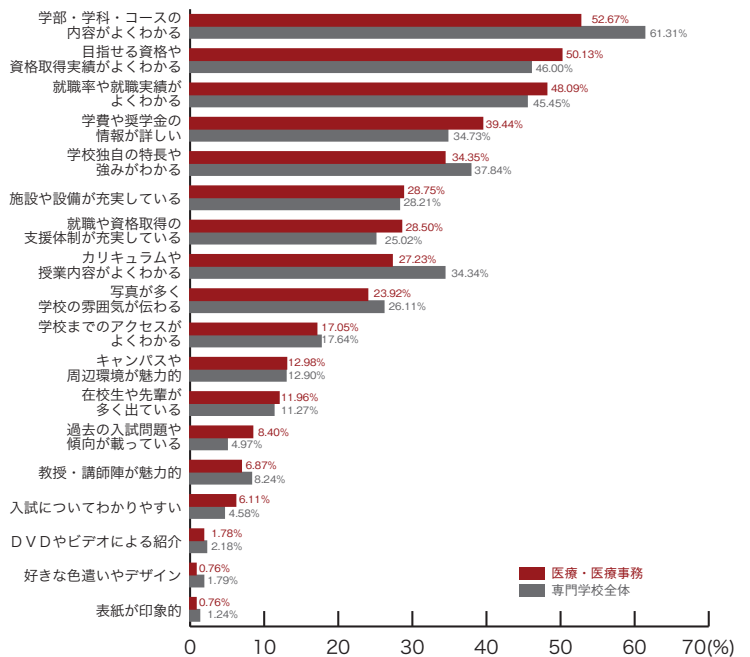

9) 良かったと思うパンフレットの特長

パンフレット

■保育・教育

	保育・教育	専門学校全体
学部・学科・コースの内容がよくわかる	65.63	61.31
目指せる資格や資格取得実績がよくわかる	59.38	46.00
就職率や就職実績がよくわかる	43.75	45.45
カリキュラムや授業内容がよくわかる	40.63	34.34
学校独自の特長や強みがわかる	37.50	37.84
写真が多く学校の雰囲気伝わる	31.25	26.11
学校までのアクセスがよくわかる	28.13	17.64
学費や奨学金の情報が詳しい	28.13	34.73
施設や設備が充実している	25.00	28.21
就職や資格取得の支援体制が充実している	18.75	25.02
キャンパスや周辺環境が魅力的	12.50	12.90
在校生や先輩が多く出ている	12.50	11.27
教授・講師陣が魅力的	3.13	8.24
過去の入試問題や傾向が載っている	3.13	4.97
表紙が印象的	3.13	1.24
DVDやビデオによる紹介	3.13	2.18
入試についてわかりやすい	0.00	4.58
好きな色遣いやデザイン	0.00	1.79
その他	0.00	1.32
	(%)	(%)

■福祉

	福祉	専門学校全体
学部・学科・コースの内容がよくわかる	70.45	61.31
就職率や就職実績がよくわかる	54.55	45.45
目指せる資格や資格取得実績がよくわかる	54.55	46.00
学校独自の特長や強みがわかる	47.73	37.84
学費や奨学金の情報が詳しい	38.64	34.73
カリキュラムや授業内容がよくわかる	36.36	34.34
写真が多く学校の雰囲気伝わる	36.36	26.11
就職や資格取得の支援体制が充実している	20.45	25.02
学校までのアクセスがよくわかる	20.45	17.64
施設や設備が充実している	15.91	28.21
キャンパスや周辺環境が魅力的	15.91	12.90
教授・講師陣が魅力的	6.82	8.24
在校生や先輩が多く出ている	6.82	11.27
入試についてわかりやすい	4.55	4.58
過去の入試問題や傾向が載っている	4.55	4.97
DVDやビデオによる紹介	4.55	2.18
好きな色遣いやデザイン	0.00	1.79
表紙が印象的	0.00	1.24
その他	0.00	1.32
	(%)	(%)

9) 良かったと思うパンフレットの特長 専門学校ジャンル別集計

■医療・医療事務

	医療 医療事務	専門学校 全体
学部・学科・コースの内容がよくわかる	52.67	61.31
目指せる資格や資格取得実績がよくわかる	50.13	46.00
就職率や就職実績がよくわかる	48.09	45.45
学費や奨学金の情報が詳しい	39.44	34.73
学校独自の特長や強みがわかる	34.35	37.84
施設や設備が充実している	28.75	28.21
就職や資格取得の支援体制が充実している	28.50	25.02
カリキュラムや授業内容がよくわかる	27.23	34.34
写真が多く学校の雰囲気が伝わる	23.92	26.11
学校までのアクセスがよくわかる	17.05	17.64
キャンパスや周辺環境が魅力的	12.98	12.90
在校生や先輩が多く出ている	11.96	11.27
過去の入試問題や傾向が載っている	8.40	4.97
教授・講師陣が魅力的	6.87	8.24
入試についてわかりやすい	6.11	4.58
DVDやビデオによる紹介	1.78	2.18
好きな色遣いやデザイン	0.76	1.79
表紙が印象的	0.76	1.24
その他	0.00	1.32
	(%)	(%)