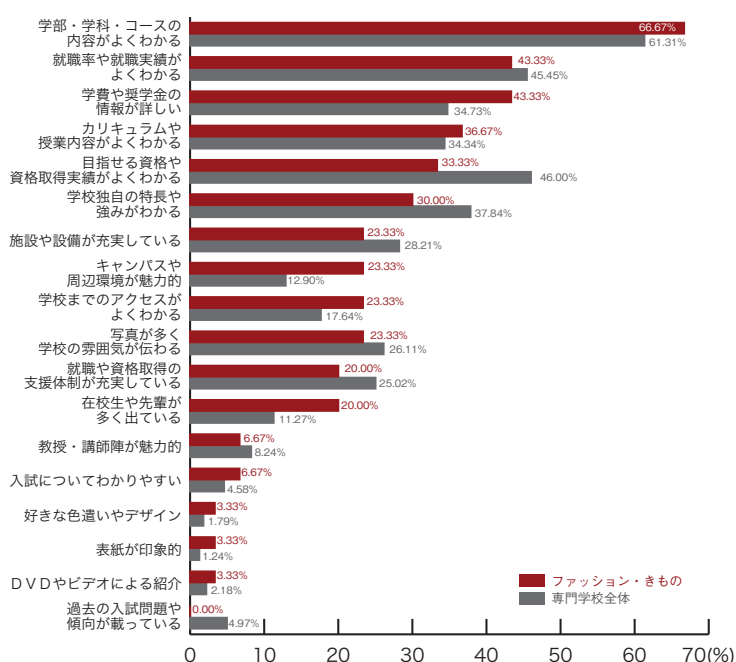

■音楽・イベント

	音楽 イベント	専門学校 全体
学部・学科・コースの内容がよくわかる	73.33	61.31
カリキュラムや授業内容がよくわかる	60.00	34.34
写真が多く学校の雰囲気や伝わる	40.00	26.11
施設や設備が充実している	36.67	28.21
学費や奨学金の情報が詳しい	30.00	34.73
学校独自の特長や強みがわかる	26.67	37.84
就職率や就職実績がよくわかる	20.00	45.45
好きな色遣いやデザイン	16.67	1.79
キャンパスや周辺環境が魅力的	13.33	12.90
就職や資格取得の支援体制が充実している	10.00	25.02
教授・講師陣が魅力的	10.00	8.24
学校までのアクセスがよくわかる	10.00	17.64
在校生や先輩が多く出ている	10.00	11.27
目指せる資格や資格取得実績がよくわかる	6.67	46.00
DVDやビデオによる紹介	6.67	2.18
過去の入試問題や傾向が載っている	3.33	4.97
表紙が印象的	3.33	1.24
入試についてわかりやすい	0.00	4.58
その他	3.33	1.32
	(%)	(%)

9) 良かったと思うパンフレットの特長 専門学校ジャンル別集計

■デザイン・写真・芸術

	デザイン 写真・芸術	専門学校 全体
学部・学科・コースの内容がよくわかる	71.67	61.31
カリキュラムや授業内容がよくわかる	56.67	34.34
学校独自の特長や強みがわかる	45.00	37.84
就職率や就職実績がよくわかる	40.00	45.45
学費や奨学金の情報が詳しい	33.33	34.73
施設や設備が充実している	30.00	28.21
写真が多く学校の雰囲気伝わる	23.33	26.11
学校までのアクセスがよくわかる	21.67	17.64
就職や資格取得の支援体制が充実している	18.33	25.02
目指せる資格や資格取得実績がよくわかる	16.67	46.00
教授・講師陣が魅力的	16.67	8.24
キャンパスや周辺環境が魅力的	10.00	12.90
過去の入試問題や傾向が載っている	10.00	4.97
在校生や先輩が多く出ている	10.00	11.27
好きな色遣いやデザイン	8.33	1.79
入試についてわかりやすい	6.67	4.58
DVDやビデオによる紹介	3.33	2.18
表紙が印象的	1.67	1.24
その他	3.33	1.32
	(%)	(%)

■ファッション・きもの

	ファッション きもの	専門学校 全体
学部・学科・コースの内容がよくわかる	66.67	61.31
就職率や就職実績がよくわかる	43.33	45.45
学費や奨学金の情報が詳しい	43.33	34.73
カリキュラムや授業内容がよくわかる	36.67	34.34
目指せる資格や資格取得実績がよくわかる	33.33	46.00
学校独自の特長や強みがわかる	30.00	37.84
施設や設備が充実している	23.33	28.21
キャンパスや周辺環境が魅力的	23.33	12.90
学校までのアクセスがよくわかる	23.33	17.64
写真が多く学校の雰囲気伝わる	23.33	26.11
就職や資格取得の支援体制が充実している	20.00	25.02
在校生や先輩が多く出ている	20.00	11.27
教授・講師陣が魅力的	6.67	8.24
入試についてわかりやすい	6.67	4.58
好きな色遣いやデザイン	3.33	1.79
表紙が印象的	3.33	1.24
DVDやビデオによる紹介	3.33	2.18
過去の入試問題や傾向が載っている	0.00	4.97
その他	0.00	1.32
	(%)	(%)