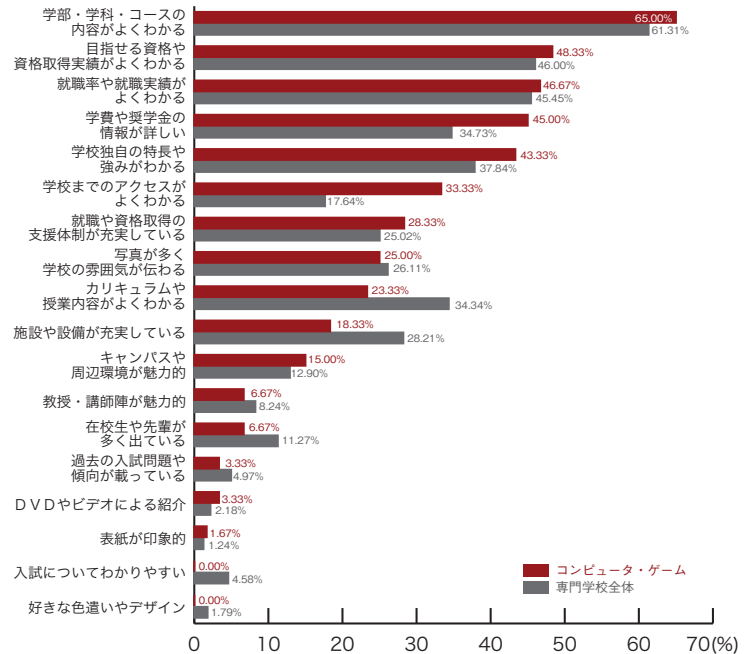

9) 良かったと思うパンフレットの特長

パンフレット

■コンピュータ・ゲーム

	コンピュータ ゲーム	専門学校 全体
学部・学科・コースの内容がよくわかる	65.00	61.31
目指せる資格や資格取得実績がよくわかる	48.33	46.00
就職率や就職実績がよくわかる	46.67	45.45
学費や奨学金の情報が詳しい	45.00	34.73
学校独自の特長や強みがわかる	43.33	37.84
学校までのアクセスがよくわかる	33.33	17.64
就職や資格取得の支援体制が充実している	28.33	25.02
写真が多く学校の雰囲気伝わる	25.00	26.11
カリキュラムや授業内容がよくわかる	23.33	34.34
施設や設備が充実している	18.33	28.21
キャンパスや周辺環境が魅力的	15.00	12.90
教授・講師陣が魅力的	6.67	8.24
在校生や先輩が多く出ている	6.67	11.27
過去の入試問題や傾向が載っている	3.33	4.97
DVDやビデオによる紹介	3.33	2.18
表紙が印象的	1.67	1.24
入試についてわかりやすい	0.00	4.58
好きな色遣いやデザイン	0.00	1.79
その他	5.00	1.32
	(%)	(%)