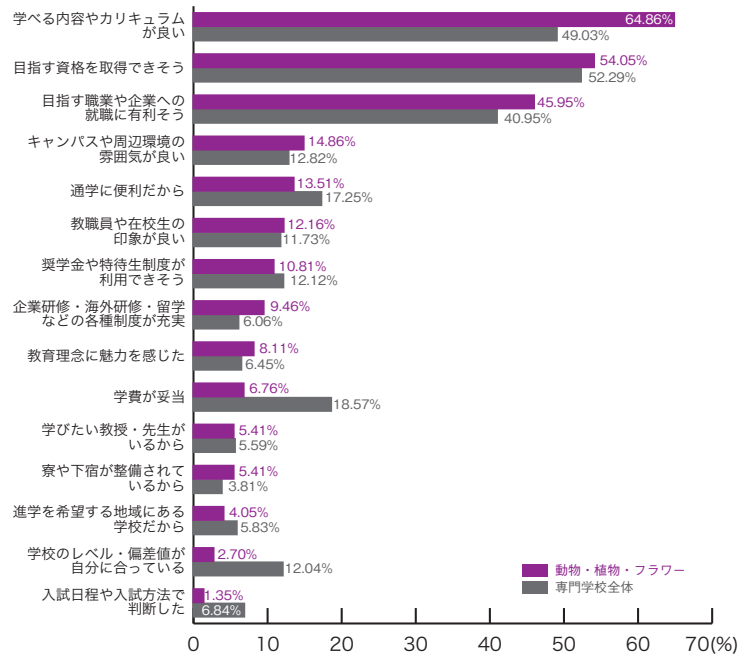

■動物・植物・フラワー

	動物・植物 フラワー	専門学校 全体
学べる内容やカリキュラムが良い	64.86	49.03
目指す資格を取得できそう	54.05	52.29
目指す職業や企業への就職に有利そう	45.95	40.95
キャンパスや周辺環境の雰囲気が良い	14.86	12.82
通学に便利だから	13.51	17.25
教職員や在校生の印象が良い	12.16	11.73
奨学金や特待生制度が利用できそう	10.81	12.12
企業研修・海外研修・留学などの各種制度が充実	9.46	6.06
教育理念に魅力を感じた	8.11	6.45
学費が妥当	6.76	18.57
学びたい教授・先生がいるから	5.41	5.59
寮や下宿が整備されているから	5.41	3.81
進学を希望する地域にある学校だから	4.05	5.83
学校のレベル・偏差値が自分に合っている	2.70	12.04
入試日程や入試方法で判断した	1.35	6.84
その他	2.70	2.87
	(%)	(%)