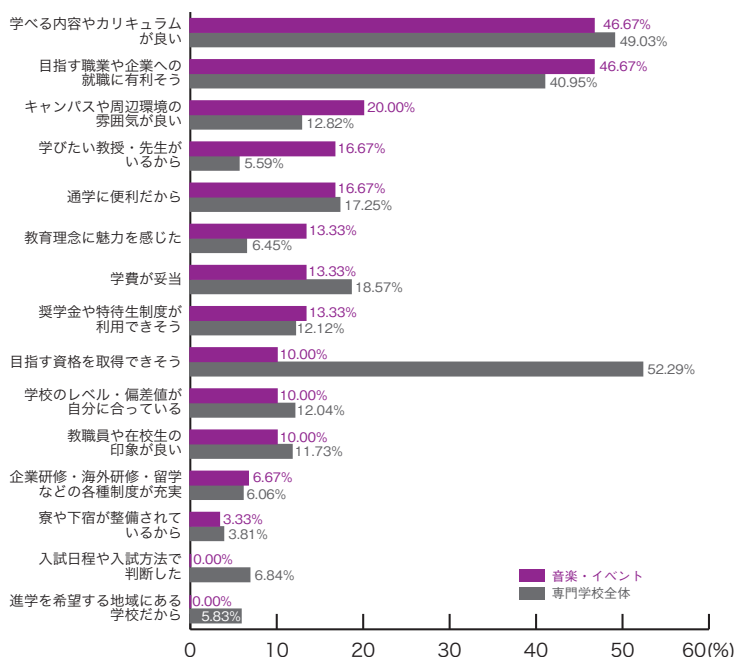

■旅行・観光・ホテル・エアライン

	旅行・観光 ホテル・エアライン	専門学校 全体
目指す職業や企業への就職に有利そう	67.24	40.95
学べる内容やカリキュラムが良い	55.17	49.03
目指す資格を取得できそう	22.41	52.29
企業研修・海外研修・留学などの各種制度が充実	20.69	6.06
教職員や在校生の印象が良い	18.97	11.73
奨学金や特待生制度が利用できそう	17.24	12.12
キャンパスや周辺環境の雰囲気が良い	15.52	12.82
通学に便利だから	12.07	17.25
教育理念に魅力を感じた	8.62	6.45
学びたい教授・先生がいるから	8.62	5.59
学費が妥当	6.90	18.57
進学を希望する地域にある学校だから	3.45	5.83
寮や下宿が整備されているから	3.45	3.81
学校のレベル・偏差値が自分に合っている	1.72	12.04
入試日程や入試方法で判断した	1.72	6.84
その他	0.00	2.87
	(%)	(%)

19) 出願校決定基準 専門学校ジャンル別集計

■マスコミ・芸能・声優

	マスコミ 芸能・声優	専門学校 全体
学べる内容やカリキュラムが良い	72.50	49.03
目指す職業や企業への就職に有利そう	52.50	40.95
教職員や在校生の印象が良い	22.50	11.73
企業研修・海外研修・留学などの各種制度が充実	15.00	6.06
学びたい教授・先生がいるから	15.00	5.59
キャンパスや周辺環境の雰囲気が良い	15.00	12.82
学費が妥当	12.50	18.57
通学に便利だから	12.50	17.25
目指す資格を取得できそう	10.00	52.29
奨学金や特待生制度が利用できそう	10.00	12.12
寮や下宿が整備されているから	7.50	3.81
学校のレベル・偏差値が自分に合っている	5.00	12.04
教育理念に魅力を感じた	2.50	6.45
入試日程や入試方法で判断した	0.00	6.84
進学を希望する地域にある学校だから	0.00	5.83
その他	7.50	2.87
	(%)	(%)

■音楽・イベント

	音楽 イベント	専門学校 全体
学べる内容やカリキュラムが良い	46.67	49.03
目指す職業や企業への就職に有利そう	46.67	40.95
キャンパスや周辺環境の雰囲気が良い	20.00	12.82
学びたい教授・先生がいるから	16.67	5.59
通学に便利だから	16.67	17.25
教育理念に魅力を感じた	13.33	6.45
学費が妥当	13.33	18.57
奨学金や特待生制度が利用できそう	13.33	12.12
目指す資格を取得できそう	10.00	52.29
学校のレベル・偏差値が自分に合っている	10.00	12.04
教職員や在校生の印象が良い	10.00	11.73
企業研修・海外研修・留学などの各種制度が充実	6.67	6.06
寮や下宿が整備されているから	3.33	3.81
入試日程や入試方法で判断した	0.00	6.84
進学を希望する地域にある学校だから	0.00	5.83
その他	6.67	2.87
	(%)	(%)

■デザイン・写真・芸術

	デザイン 写真・芸術	専門学校 全体
学べる内容やカリキュラムが良い	63.33	49.03
目指す職業や企業への就職に有利そう	55.00	40.95
キャンパスや周辺環境の雰囲気が良い	21.67	12.82
目指す資格を取得できそう	16.67	52.29
通学に便利だから	16.67	17.25
教職員や在校生の印象が良い	15.00	11.73
学費が妥当	13.33	18.57
企業研修・海外研修・留学などの各種制度が充実	11.67	6.06
学びたい教授・先生がいるから	11.67	5.59
奨学金や特待生制度が利用できそう	8.33	12.12
学校のレベル・偏差値が自分に合っている	8.33	12.04
進学を希望する地域にある学校だから	6.67	5.83
入試日程や入試方法で判断した	5.00	6.84
教育理念に魅力を感じた	3.33	6.45
寮や下宿が整備されているから	0.00	3.81
その他	3.33	2.87
	(%)	(%)