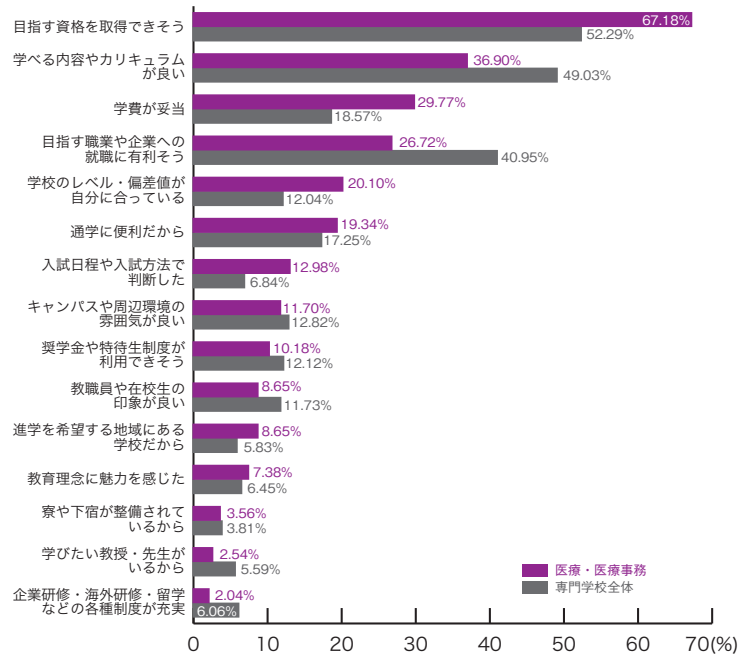

■医療・医療事務

	医療 医療事務	専門学校 全体
目指す資格を取得できそう	67.18	52.29
学べる内容やカリキュラムが良い	36.90	49.03
学費が妥当	29.77	18.57
目指す職業や企業への就職に有利そう	26.72	40.95
学校のレベル・偏差値が自分に合っている	20.10	12.04
通学に便利だから	19.34	17.25
入試日程や入試方法で判断した	12.98	6.84
キャンパスや周辺環境の雰囲気が良い	11.70	12.82
奨学金や特待生制度が利用できそう	10.18	12.12
教職員や在校生の印象が良い	8.65	11.73
進学を希望する地域にある学校だから	8.65	5.83
教育理念に魅力を感じた	7.38	6.45
寮や下宿が整備されているから	3.56	3.81
学びたい教授・先生がいるから	2.54	5.59
企業研修・海外研修・留学などの各種制度が充実	2.04	6.06
その他	2.04	2.87
	(%)	(%)