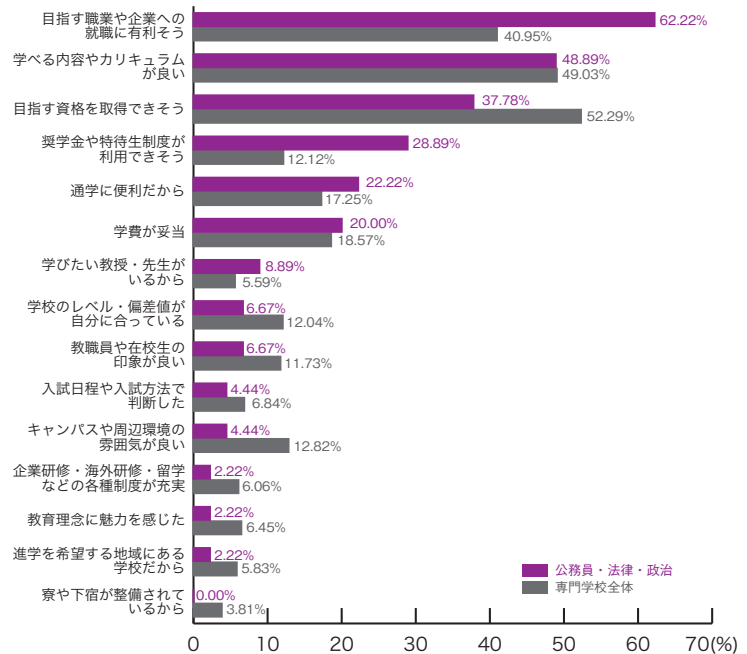

専門学校進学者調査 2012

19) 出願校決定基準 専門学校ジャンル別集計

※複数回答のため合計が100%を上回ります。

■公務員・法律・政治

	公務員 法律・政治	専門学校 全体
目指す職業や企業への就職に有利そう	62.22	40.95
学べる内容やカリキュラムが良い	48.89	49.03
目指す資格を取得できそう	37.78	52.29
奨学金や特待生制度が利用できそう	28.89	12.12
通学に便利だから	22.22	17.25
学費が妥当	20.00	18.57
学びたい教授・先生がいるから	8.89	5.59
学校のレベル・偏差値が自分に合っている	6.67	12.04
教職員や在校生の印象が良い	6.67	11.73
入試日程や入試方法で判断した	4.44	6.84
キャンパスや周辺環境の雰囲気が良い	4.44	12.82
企業研修・海外研修・留学などの各種制度が充実	2.22	6.06
教育理念に魅力を感じた	2.22	6.45
進学を希望する地域にある学校だから	2.22	5.83
寮や下宿が整備されているから	0.00	3.81
その他	2.22	2.87
	(%)	(%)

■旅行・観光・ホテル・エアライン

	旅行・観光 ホテル・エアライン	専門学校 全体
目指す職業や企業への就職に有利そう	67.24	40.95
学べる内容やカリキュラムが良い	55.17	49.03
目指す資格を取得できそう	22.41	52.29
企業研修・海外研修・留学などの各種制度が充実	20.69	6.06
教職員や在校生の印象が良い	18.97	11.73
奨学金や特待生制度が利用できそう	17.24	12.12
キャンパスや周辺環境の雰囲気が良い	15.52	12.82
通学に便利だから	12.07	17.25
教育理念に魅力を感じた	8.62	6.45
学びたい教授・先生がいるから	8.62	5.59
学費が妥当	6.90	18.57
進学を希望する地域にある学校だから	3.45	5.83
寮や下宿が整備されているから	3.45	3.81
学校のレベル・偏差値が自分に合っている	1.72	12.04
入試日程や入試方法で判断した	1.72	6.84
その他	0.00	2.87
	(%)	(%)

19) 出願校決定基準 専門学校ジャンル別集計

■マスコミ・芸能・声優

	マスコミ 芸能・声優	専門学校 全体
学べる内容やカリキュラムが良い	72.50	49.03
目指す職業や企業への就職に有利そう	52.50	40.95
教職員や在校生の印象が良い	22.50	11.73
企業研修・海外研修・留学などの各種制度が充実	15.00	6.06
学びたい教授・先生がいるから	15.00	5.59
キャンパスや周辺環境の雰囲気が良い	15.00	12.82
学費が妥当	12.50	18.57
通学に便利だから	12.50	17.25
目指す資格を取得できそう	10.00	52.29
奨学金や特待生制度が利用できそう	10.00	12.12
寮や下宿が整備されているから	7.50	3.81
学校のレベル・偏差値が自分に合っている	5.00	12.04
教育理念に魅力を感じた	2.50	6.45
入試日程や入試方法で判断した	0.00	6.84
進学を希望する地域にある学校だから	0.00	5.83
その他	7.50	2.87
	(%)	(%)