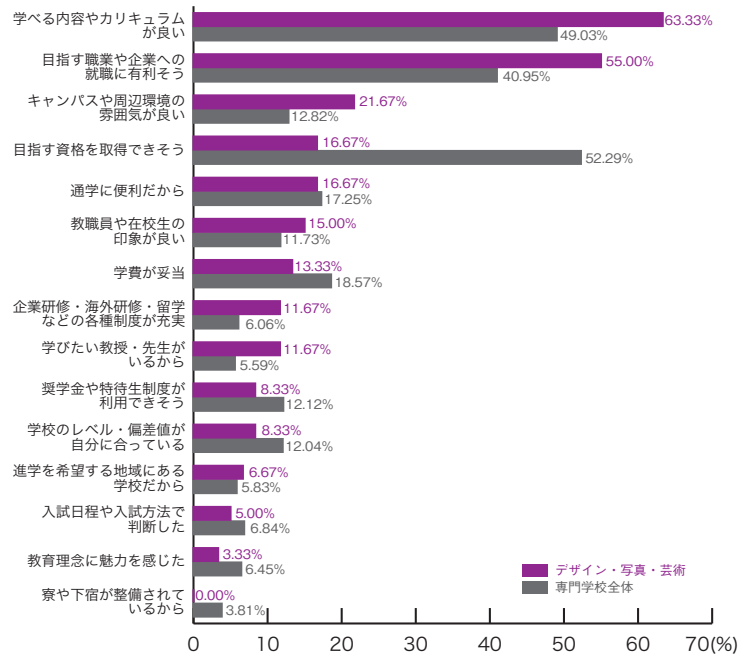

■旅行・観光・ホテル・エアライン

	旅行・観光 ホテル・エアライン	専門学校 全体
目指す職業や企業への就職に有利そう	67.24	40.95
学べる内容やカリキュラムが良い	55.17	49.03
目指す資格を取得できそう	22.41	52.29
企業研修・海外研修・留学などの各種制度が充実	20.69	6.06
教職員や在校生の印象が良い	18.97	11.73
奨学金や特待生制度が利用できそう	17.24	12.12
キャンパスや周辺環境の雰囲気が良い	15.52	12.82
通学に便利だから	12.07	17.25
教育理念に魅力を感じた	8.62	6.45
学びたい教授・先生がいるから	8.62	5.59
学費が妥当	6.90	18.57
進学を希望する地域にある学校だから	3.45	5.83
寮や下宿が整備されているから	3.45	3.81
学校のレベル・偏差値が自分に合っている	1.72	12.04
入試日程や入試方法で判断した	1.72	6.84
その他	0.00	2.87
	(%)	(%)

19) 出願校決定基準 専門学校ジャンル別集計

■マスコミ・芸能・声優

	マスコミ 芸能・声優	専門学校 全体
学べる内容やカリキュラムが良い	72.50	49.03
目指す職業や企業への就職に有利そう	52.50	40.95
教職員や在校生の印象が良い	22.50	11.73
企業研修・海外研修・留学などの各種制度が充実	15.00	6.06
学びたい教授・先生がいるから	15.00	5.59
キャンパスや周辺環境の雰囲気が良い	15.00	12.82
学費が妥当	12.50	18.57
通学に便利だから	12.50	17.25
目指す資格を取得できそう	10.00	52.29
奨学金や特待生制度が利用できそう	10.00	12.12
寮や下宿が整備されているから	7.50	3.81
学校のレベル・偏差値が自分に合っている	5.00	12.04
教育理念に魅力を感じた	2.50	6.45
入試日程や入試方法で判断した	0.00	6.84
進学を希望する地域にある学校だから	0.00	5.83
その他	7.50	2.87
	(%)	(%)

■音楽・イベント

	音楽 イベント	専門学校 全体
学べる内容やカリキュラムが良い	46.67	49.03
目指す職業や企業への就職に有利そう	46.67	40.95
キャンパスや周辺環境の雰囲気が良い	20.00	12.82
学びたい教授・先生がいるから	16.67	5.59
通学に便利だから	16.67	17.25
教育理念に魅力を感じた	13.33	6.45
学費が妥当	13.33	18.57
奨学金や特待生制度が利用できそう	13.33	12.12
目指す資格を取得できそう	10.00	52.29
学校のレベル・偏差値が自分に合っている	10.00	12.04
教職員や在校生の印象が良い	10.00	11.73
企業研修・海外研修・留学などの各種制度が充実	6.67	6.06
寮や下宿が整備されているから	3.33	3.81
入試日程や入試方法で判断した	0.00	6.84
進学を希望する地域にある学校だから	0.00	5.83
その他	6.67	2.87
	(%)	(%)

■デザイン・写真・芸術

	デザイン 写真・芸術	専門学校 全体
学べる内容やカリキュラムが良い	63.33	49.03
目指す職業や企業への就職に有利そう	55.00	40.95
キャンパスや周辺環境の雰囲気が良い	21.67	12.82
目指す資格を取得できそう	16.67	52.29
通学に便利だから	16.67	17.25
教職員や在校生の印象が良い	15.00	11.73
学費が妥当	13.33	18.57
企業研修・海外研修・留学などの各種制度が充実	11.67	6.06
学びたい教授・先生がいるから	11.67	5.59
奨学金や特待生制度が利用できそう	8.33	12.12
学校のレベル・偏差値が自分に合っている	8.33	12.04
進学を希望する地域にある学校だから	6.67	5.83
入試日程や入試方法で判断した	5.00	6.84
教育理念に魅力を感じた	3.33	6.45
寮や下宿が整備されているから	0.00	3.81
その他	3.33	2.87
	(%)	(%)