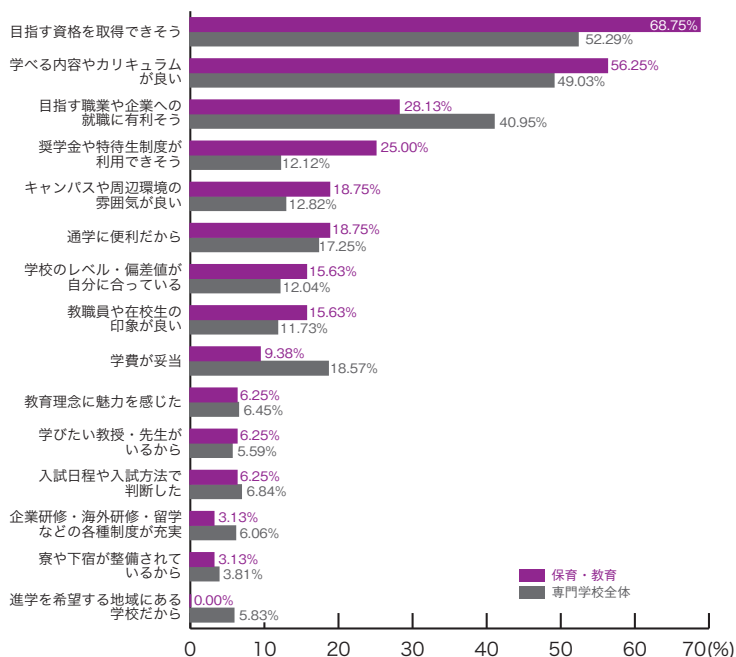

■動物・植物・フラワー

	動物・植物 フラワー	専門学校 全体
学べる内容やカリキュラムが良い	64.86	49.03
目指す資格を取得できそう	54.05	52.29
目指す職業や企業への就職に有利そう	45.95	40.95
キャンパスや周辺環境の雰囲気が良い	14.86	12.82
通学に便利だから	13.51	17.25
教職員や在校生の印象が良い	12.16	11.73
奨学金や特待生制度が利用できそう	10.81	12.12
企業研修・海外研修・留学などの各種制度が充実	9.46	6.06
教育理念に魅力を感じた	8.11	6.45
学費が妥当	6.76	18.57
学びたい教授・先生がいるから	5.41	5.59
寮や下宿が整備されているから	5.41	3.81
進学を希望する地域にある学校だから	4.05	5.83
学校のレベル・偏差値が自分に合っている	2.70	12.04
入試日程や入試方法で判断した	1.35	6.84
その他	2.70	2.87
	(%)	(%)

■理容・美容・メイク

	理容・美容 メイク	専門学校 全体
目指す資格を取得できそう	52.21	52.29
学べる内容やカリキュラムが良い	49.56	49.03
目指す職業や企業への就職に有利そう	40.71	40.95
教職員や在校生の印象が良い	17.70	11.73
通学に便利だから	15.93	17.25
学費が妥当	15.04	18.57
奨学金や特待生制度が利用できそう	14.16	12.12
キャンパスや周辺環境の雰囲気が良い	13.27	12.82
教育理念に魅力を感じた	8.85	6.45
進学を希望する地域にある学校だから	6.19	5.83
企業研修・海外研修・留学などの各種制度が充実	5.31	6.06
入試日程や入試方法で判断した	5.31	6.84
学校のレベル・偏差値が自分に合っている	4.42	12.04
学びたい教授・先生がいるから	2.65	5.59
寮や下宿が整備されているから	2.65	3.81
その他	1.77	2.87
	(%)	(%)

19) 出願校決定基準 専門学校ジャンル別集計

■保育・教育

	保育・教育	専門学校全体
目指す資格を取得できそう	68.75	52.29
学べる内容やカリキュラムが良い	56.25	49.03
目指す職業や企業への就職に有利そう	28.13	40.95
奨学金や特待生制度が利用できそう	25.00	12.12
キャンパスや周辺環境の雰囲気が良い	18.75	12.82
通学に便利だから	18.75	17.25
学校のレベル・偏差値が自分に合っている	15.63	12.04
教職員や在校生の印象が良い	15.63	11.73
学費が妥当	9.38	18.57
教育理念に魅力を感じた	6.25	6.45
学びたい教授・先生がいるから	6.25	5.59
入試日程や入試方法で判断した	6.25	6.84
企業研修・海外研修・留学などの各種制度が充実	3.13	6.06
寮や下宿が整備されているから	3.13	3.81
進学を希望する地域にある学校だから	0.00	5.83
その他	3.13	2.87
	(%)	(%)