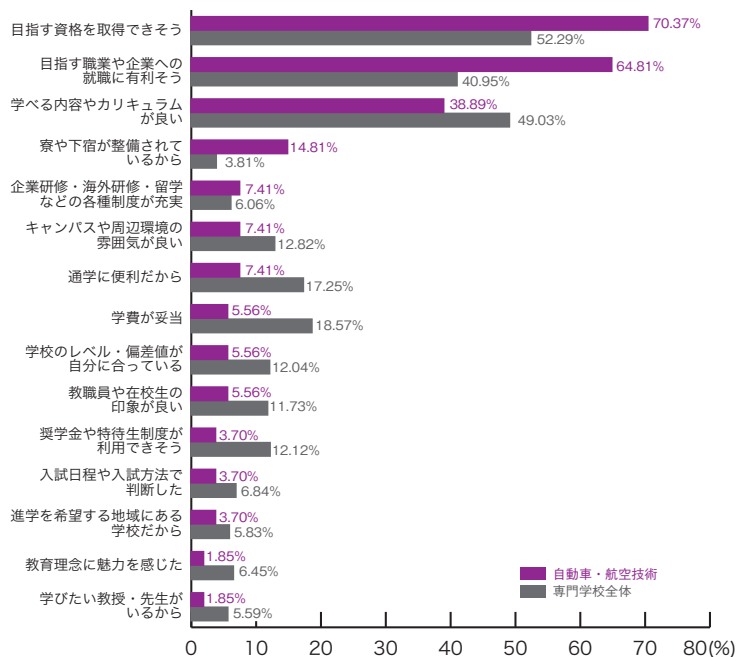

■自動車・航空技術

	自動車 航空技術	専門学校 全体
目指す資格を取得できそう	70.37	52.29
目指す職業や企業への就職に有利そう	64.81	40.95
学べる内容やカリキュラムが良い	38.89	49.03
寮や下宿が整備されているから	14.81	3.81
企業研修・海外研修・留学などの各種制度が充実	7.41	6.06
キャンパスや周辺環境の雰囲気が良い	7.41	12.82
通学に便利だから	7.41	17.25
学費が妥当	5.56	18.57
学校のレベル・偏差値が自分に合っている	5.56	12.04
教職員や在校生の印象が良い	5.56	11.73
奨学金や特待生制度が利用できそう	3.70	12.12
入試日程や入試方法で判断した	3.70	6.84
進学を希望する地域にある学校だから	3.70	5.83
教育理念に魅力を感じた	1.85	6.45
学びたい教授・先生がいるから	1.85	5.59
その他	0.00	2.87
	(%)	(%)