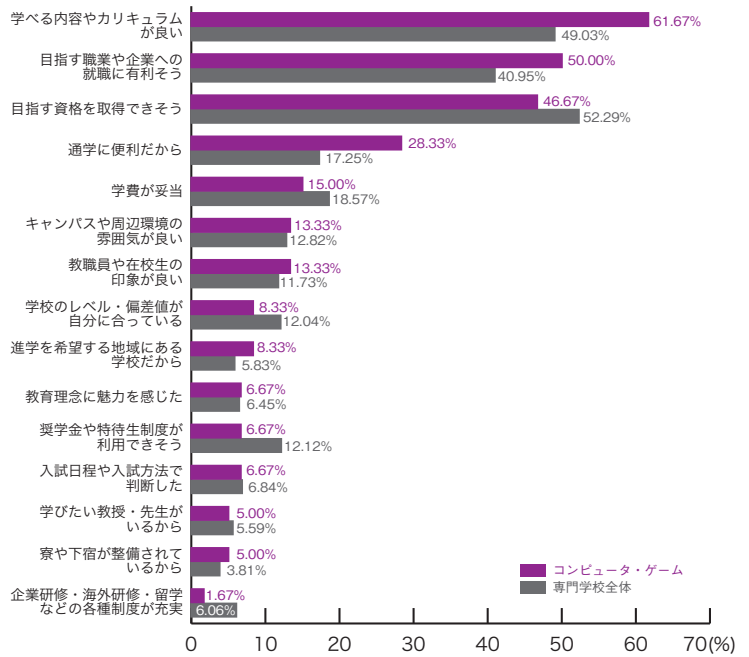

■音楽・イベント

	音楽 イベント	専門学校 全体
学べる内容やカリキュラムが良い	46.67	49.03
目指す職業や企業への就職に有利そう	46.67	40.95
キャンパスや周辺環境の雰囲気が良い	20.00	12.82
学びたい教授・先生がいるから	16.67	5.59
通学に便利だから	16.67	17.25
教育理念に魅力を感じた	13.33	6.45
学費が妥当	13.33	18.57
奨学金や特待生制度が利用できそう	13.33	12.12
目指す資格を取得できそう	10.00	52.29
学校のレベル・偏差値が自分に合っている	10.00	12.04
教職員や在校生の印象が良い	10.00	11.73
企業研修・海外研修・留学などの各種制度が充実	6.67	6.06
寮や下宿が整備されているから	3.33	3.81
入試日程や入試方法で判断した	0.00	6.84
進学を希望する地域にある学校だから	0.00	5.83
その他	6.67	2.87
	(%)	(%)

■デザイン・写真・芸術

	デザイン 写真・芸術	専門学校 全体
学べる内容やカリキュラムが良い	63.33	49.03
目指す職業や企業への就職に有利そう	55.00	40.95
キャンパスや周辺環境の雰囲気が良い	21.67	12.82
目指す資格を取得できそう	16.67	52.29
通学に便利だから	16.67	17.25
教職員や在校生の印象が良い	15.00	11.73
学費が妥当	13.33	18.57
企業研修・海外研修・留学などの各種制度が充実	11.67	6.06
学びたい教授・先生がいるから	11.67	5.59
奨学金や特待生制度が利用できそう	8.33	12.12
学校のレベル・偏差値が自分に合っている	8.33	12.04
進学を希望する地域にある学校だから	6.67	5.83
入試日程や入試方法で判断した	5.00	6.84
教育理念に魅力を感じた	3.33	6.45
寮や下宿が整備されているから	0.00	3.81
その他	3.33	2.87
	(%)	(%)

■ファッション・きもの

	ファッション きもの	専門学校 全体
学べる内容やカリキュラムが良い	63.33	49.03
目指す職業や企業への就職に有利そう	40.00	40.95
目指す資格を取得できそう	33.33	52.29
奨学金や特待生制度が利用できそう	20.00	12.12
学校のレベル・偏差値が自分に合っている	16.67	12.04
キャンパスや周辺環境の雰囲気が良い	16.67	12.82
学費が妥当	13.33	18.57
学びたい教授・先生がいるから	13.33	5.59
企業研修・海外研修・留学などの各種制度が充実	10.00	6.06
教育理念に魅力を感じた	10.00	6.45
通学に便利だから	10.00	17.25
進学を希望する地域にある学校だから	6.67	5.83
寮や下宿が整備されているから	3.33	3.81
入試日程や入試方法で判断した	0.00	6.84
教職員や在校生の印象が良い	0.00	11.73
その他	0.00	2.87
	(%)	(%)

19) 出願校決定基準 専門学校ジャンル別集計

■コンピュータ・ゲーム

	コンピュータ ゲーム	専門学校 全体
学べる内容やカリキュラムが良い	61.67	49.03
目指す職業や企業への就職に有利そう	50.00	40.95
目指す資格を取得できそう	46.67	52.29
通学に便利だから	28.33	17.25
学費が妥当	15.00	18.57
キャンパスや周辺環境の雰囲気が良い	13.33	12.82
教職員や在校生の印象が良い	13.33	11.73
学校のレベル・偏差値が自分に合っている	8.33	12.04
進学を希望する地域にある学校だから	8.33	5.83
教育理念に魅力を感じた	6.67	6.45
奨学金や特待生制度が利用できそう	6.67	12.12
入試日程や入試方法で判断した	6.67	6.84
学びたい教授・先生がいるから	5.00	5.59
寮や下宿が整備されているから	5.00	3.81
企業研修・海外研修・留学などの各種制度が充実	1.67	6.06
その他	1.67	2.87
	(%)	(%)