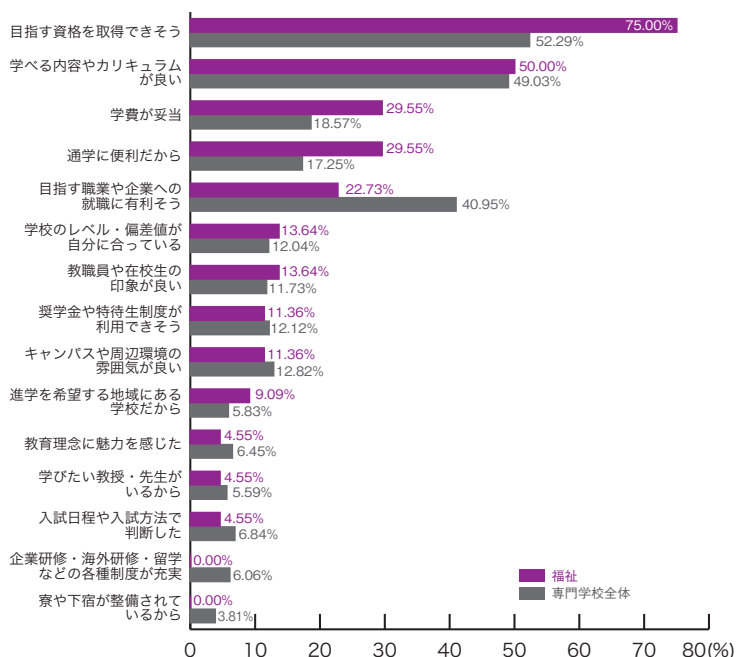

■動物・植物・フラワー

	動物・植物 フラワー	専門学校 全体
学べる内容やカリキュラムが良い	64.86	49.03
目指す資格を取得できそう	54.05	52.29
目指す職業や企業への就職に有利そう	45.95	40.95
キャンパスや周辺環境の雰囲気が良い	14.86	12.82
通学に便利だから	13.51	17.25
教職員や在校生の印象が良い	12.16	11.73
奨学金や特待生制度が利用できそう	10.81	12.12
企業研修・海外研修・留学などの各種制度が充実	9.46	6.06
教育理念に魅力を感じた	8.11	6.45
学費が妥当	6.76	18.57
学びたい教授・先生がいるから	5.41	5.59
寮や下宿が整備されているから	5.41	3.81
進学を希望する地域にある学校だから	4.05	5.83
学校のレベル・偏差値が自分に合っている	2.70	12.04
入試日程や入試方法で判断した	1.35	6.84
その他	2.70	2.87
	(%)	(%)

■理容・美容・メイク

	理容・美容 メイク	専門学校 全体
目指す資格を取得できそう	52.21	52.29
学べる内容やカリキュラムが良い	49.56	49.03
目指す職業や企業への就職に有利そう	40.71	40.95
教職員や在校生の印象が良い	17.70	11.73
通学に便利だから	15.93	17.25
学費が妥当	15.04	18.57
奨学金や特待生制度が利用できそう	14.16	12.12
キャンパスや周辺環境の雰囲気が良い	13.27	12.82
教育理念に魅力を感じた	8.85	6.45
進学を希望する地域にある学校だから	6.19	5.83
企業研修・海外研修・留学などの各種制度が充実	5.31	6.06
入試日程や入試方法で判断した	5.31	6.84
学校のレベル・偏差値が自分に合っている	4.42	12.04
学びたい教授・先生がいるから	2.65	5.59
寮や下宿が整備されているから	2.65	3.81
その他	1.77	2.87
	(%)	(%)

19) 出願校決定基準 専門学校ジャンル別集計

■保育・教育

	保育・教育	専門学校全体
目指す資格を取得できそう	68.75	52.29
学べる内容やカリキュラムが良い	56.25	49.03
目指す職業や企業への就職に有利そう	28.13	40.95
奨学金や特待生制度が利用できそう	25.00	12.12
キャンパスや周辺環境の雰囲気が良い	18.75	12.82
通学に便利だから	18.75	17.25
学校のレベル・偏差値が自分に合っている	15.63	12.04
教職員や在校生の印象が良い	15.63	11.73
学費が妥当	9.38	18.57
教育理念に魅力を感じた	6.25	6.45
学びたい教授・先生がいるから	6.25	5.59
入試日程や入試方法で判断した	6.25	6.84
企業研修・海外研修・留学などの各種制度が充実	3.13	6.06
寮や下宿が整備されているから	3.13	3.81
進学を希望する地域にある学校だから	0.00	5.83
その他	3.13	2.87
	(%)	(%)

■福祉

	福祉	専門学校全体
目指す資格を取得できそう	75.00	52.29
学べる内容やカリキュラムが良い	50.00	49.03
学費が妥当	29.55	18.57
通学に便利だから	29.55	17.25
目指す職業や企業への就職に有利そう	22.73	40.95
学校のレベル・偏差値が自分に合っている	13.64	12.04
教職員や在校生の印象が良い	13.64	11.73
奨学金や特待生制度が利用できそう	11.36	12.12
キャンパスや周辺環境の雰囲気が良い	11.36	12.82
進学を希望する地域にある学校だから	9.09	5.83
教育理念に魅力を感じた	4.55	6.45
学びたい教授・先生がいるから	4.55	5.59
入試日程や入試方法で判断した	4.55	6.84
企業研修・海外研修・留学などの各種制度が充実	0.00	6.06
寮や下宿が整備されているから	0.00	3.81
その他	4.55	2.87
	(%)	(%)