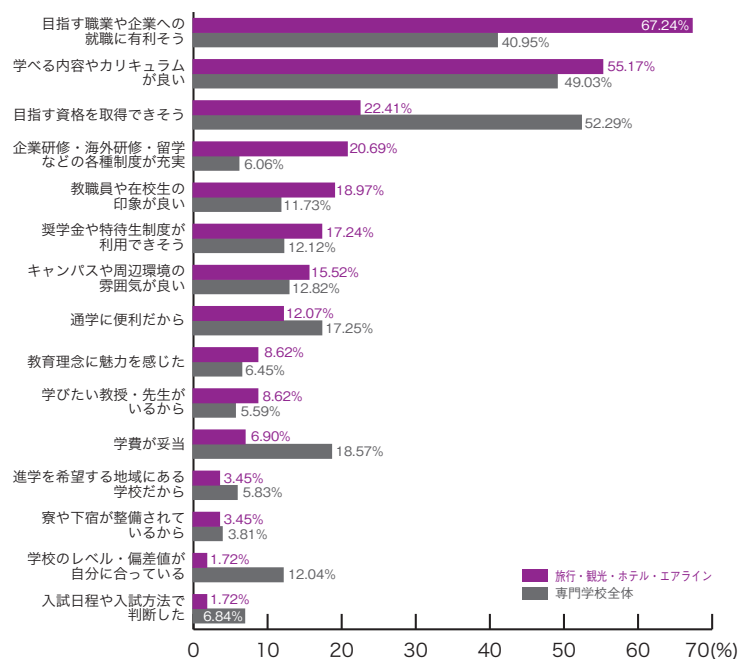

専門学校進学者調査 2012

19) 出願校決定基準 専門学校ジャンル別集計

※複数回答のため合計が100%を上回ります。

■公務員・法律・政治

	公務員 法律・政治	専門学校 全体
目指す職業や企業への就職に有利そう	62.22	40.95
学べる内容やカリキュラムが良い	48.89	49.03
目指す資格を取得できそう	37.78	52.29
奨学金や特待生制度が利用できそう	28.89	12.12
通学に便利だから	22.22	17.25
学費が妥当	20.00	18.57
学びたい教授・先生がいるから	8.89	5.59
学校のレベル・偏差値が自分に合っている	6.67	12.04
教職員や在校生の印象が良い	6.67	11.73
入試日程や入試方法で判断した	4.44	6.84
キャンパスや周辺環境の雰囲気が良い	4.44	12.82
企業研修・海外研修・留学などの各種制度が充実	2.22	6.06
教育理念に魅力を感じた	2.22	6.45
進学を希望する地域にある学校だから	2.22	5.83
寮や下宿が整備されているから	0.00	3.81
その他	2.22	2.87
	(%)	(%)

■旅行・観光・ホテル・エアライン

	旅行・観光 ホテル・エアライン	専門学校 全体
目指す職業や企業への就職に有利そう	67.24	40.95
学べる内容やカリキュラムが良い	55.17	49.03
目指す資格を取得できそう	22.41	52.29
企業研修・海外研修・留学などの各種制度が充実	20.69	6.06
教職員や在校生の印象が良い	18.97	11.73
奨学金や特待生制度が利用できそう	17.24	12.12
キャンパスや周辺環境の雰囲気が良い	15.52	12.82
通学に便利だから	12.07	17.25
教育理念に魅力を感じた	8.62	6.45
学びたい教授・先生がいるから	8.62	5.59
学費が妥当	6.90	18.57
進学を希望する地域にある学校だから	3.45	5.83
寮や下宿が整備されているから	3.45	3.81
学校のレベル・偏差値が自分に合っている	1.72	12.04
入試日程や入試方法で判断した	1.72	6.84
その他	0.00	2.87
	(%)	(%)

19) 出願校決定基準 専門学校ジャンル別集計

■マスコミ・芸能・声優

	マスコミ 芸能・声優	専門学校 全体
学べる内容やカリキュラムが良い	72.50	49.03
目指す職業や企業への就職に有利そう	52.50	40.95
教職員や在校生の印象が良い	22.50	11.73
企業研修・海外研修・留学などの各種制度が充実	15.00	6.06
学びたい教授・先生がいるから	15.00	5.59
キャンパスや周辺環境の雰囲気が良い	15.00	12.82
学費が妥当	12.50	18.57
通学に便利だから	12.50	17.25
目指す資格を取得できそう	10.00	52.29
奨学金や特待生制度が利用できそう	10.00	12.12
寮や下宿が整備されているから	7.50	3.81
学校のレベル・偏差値が自分に合っている	5.00	12.04
教育理念に魅力を感じた	2.50	6.45
入試日程や入試方法で判断した	0.00	6.84
進学を希望する地域にある学校だから	0.00	5.83
その他	7.50	2.87
	(%)	(%)