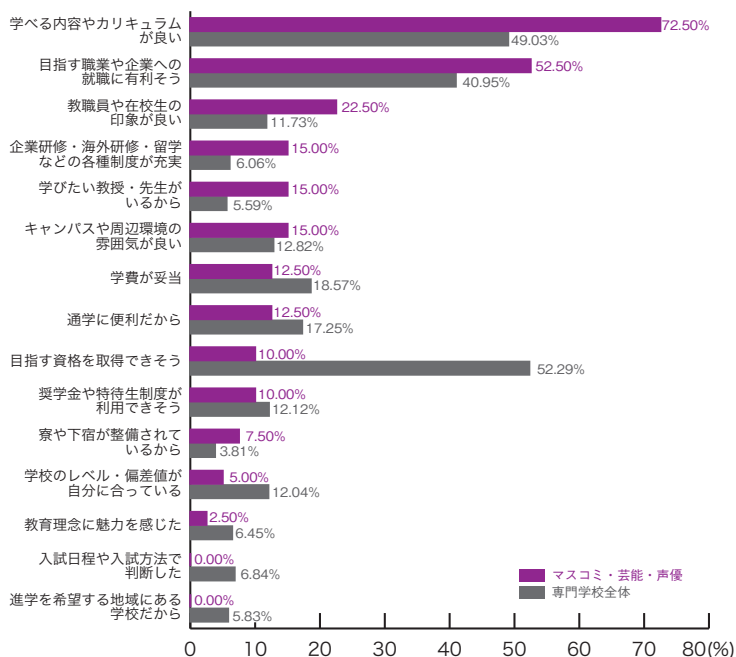

専門学校進学者調査 2012

19) 出願校決定基準 専門学校ジャンル別集計

※複数回答のため合計が100%を上回ります。

■公務員・法律・政治

	公務員 法律・政治	専門学校 全体
目指す職業や企業への就職に有利そう	62.22	40.95
学べる内容やカリキュラムが良い	48.89	49.03
目指す資格を取得できそう	37.78	52.29
奨学金や特待生制度が利用できそう	28.89	12.12
通学に便利だから	22.22	17.25
学費が妥当	20.00	18.57
学びたい教授・先生がいるから	8.89	5.59
学校のレベル・偏差値が自分に合っている	6.67	12.04
教職員や在校生の印象が良い	6.67	11.73
入試日程や入試方法で判断した	4.44	6.84
キャンパスや周辺環境の雰囲気が良い	4.44	12.82
企業研修・海外研修・留学などの各種制度が充実	2.22	6.06
教育理念に魅力を感じた	2.22	6.45
進学を希望する地域にある学校だから	2.22	5.83
寮や下宿が整備されているから	0.00	3.81
その他	2.22	2.87
	(%)	(%)

■旅行・観光・ホテル・エアライン

	旅行・観光 ホテル・エアライン	専門学校 全体
目指す職業や企業への就職に有利そう	67.24	40.95
学べる内容やカリキュラムが良い	55.17	49.03
目指す資格を取得できそう	22.41	52.29
企業研修・海外研修・留学などの各種制度が充実	20.69	6.06
教職員や在校生の印象が良い	18.97	11.73
奨学金や特待生制度が利用できそう	17.24	12.12
キャンパスや周辺環境の雰囲気が良い	15.52	12.82
通学に便利だから	12.07	17.25
教育理念に魅力を感じた	8.62	6.45
学びたい教授・先生がいるから	8.62	5.59
学費が妥当	6.90	18.57
進学を希望する地域にある学校だから	3.45	5.83
寮や下宿が整備されているから	3.45	3.81
学校のレベル・偏差値が自分に合っている	1.72	12.04
入試日程や入試方法で判断した	1.72	6.84
その他	0.00	2.87
	(%)	(%)

19) 出願校決定基準 専門学校ジャンル別集計

■マスコミ・芸能・声優

	マスコミ 芸能・声優	専門学校 全体
学べる内容やカリキュラムが良い	72.50	49.03
目指す職業や企業への就職に有利そう	52.50	40.95
教職員や在校生の印象が良い	22.50	11.73
企業研修・海外研修・留学などの各種制度が充実	15.00	6.06
学びたい教授・先生がいるから	15.00	5.59
キャンパスや周辺環境の雰囲気が良い	15.00	12.82
学費が妥当	12.50	18.57
通学に便利だから	12.50	17.25
目指す資格を取得できそう	10.00	52.29
奨学金や特待生制度が利用できそう	10.00	12.12
寮や下宿が整備されているから	7.50	3.81
学校のレベル・偏差値が自分に合っている	5.00	12.04
教育理念に魅力を感じた	2.50	6.45
入試日程や入試方法で判断した	0.00	6.84
進学を希望する地域にある学校だから	0.00	5.83
その他	7.50	2.87
	(%)	(%)

■音楽・イベント

	音楽 イベント	専門学校 全体
学べる内容やカリキュラムが良い	46.67	49.03
目指す職業や企業への就職に有利そう	46.67	40.95
キャンパスや周辺環境の雰囲気が良い	20.00	12.82
学びたい教授・先生がいるから	16.67	5.59
通学に便利だから	16.67	17.25
教育理念に魅力を感じた	13.33	6.45
学費が妥当	13.33	18.57
奨学金や特待生制度が利用できそう	13.33	12.12
目指す資格を取得できそう	10.00	52.29
学校のレベル・偏差値が自分に合っている	10.00	12.04
教職員や在校生の印象が良い	10.00	11.73
企業研修・海外研修・留学などの各種制度が充実	6.67	6.06
寮や下宿が整備されているから	3.33	3.81
入試日程や入試方法で判断した	0.00	6.84
進学を希望する地域にある学校だから	0.00	5.83
その他	6.67	2.87
	(%)	(%)