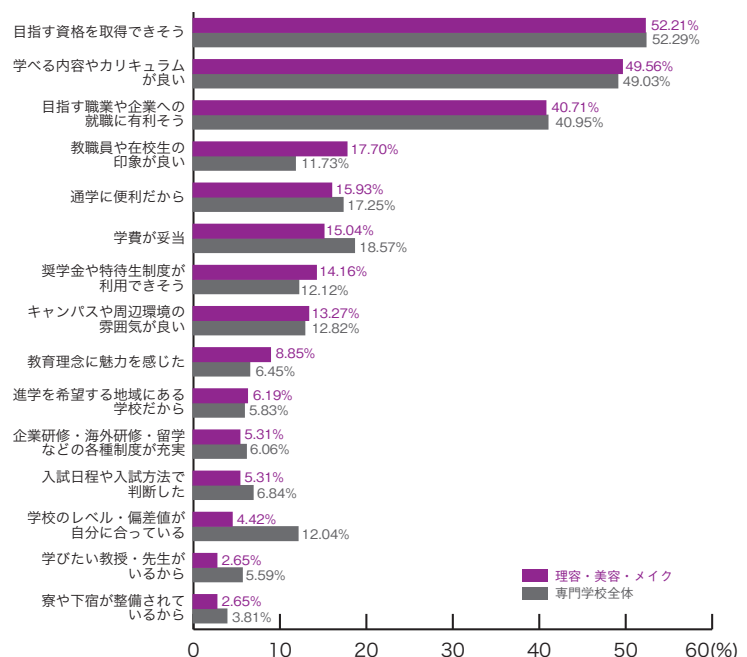

19) 出願校決定基準 専門学校ジャンル別集計

■コンピュータ・ゲーム

	コンピュータ ゲーム	専門学校 全体
学べる内容やカリキュラムが良い	61.67	49.03
目指す職業や企業への就職に有利そう	50.00	40.95
目指す資格を取得できそう	46.67	52.29
通学に便利だから	28.33	17.25
学費が妥当	15.00	18.57
キャンパスや周辺環境の雰囲気が良い	13.33	12.82
教職員や在校生の印象が良い	13.33	11.73
学校のレベル・偏差値が自分に合っている	8.33	12.04
進学を希望する地域にある学校だから	8.33	5.83
教育理念に魅力を感じた	6.67	6.45
奨学金や特待生制度が利用できそう	6.67	12.12
入試日程や入試方法で判断した	6.67	6.84
学びたい教授・先生がいるから	5.00	5.59
寮や下宿が整備されているから	5.00	3.81
企業研修・海外研修・留学などの各種制度が充実	1.67	6.06
その他	1.67	2.87
	(%)	(%)

■自動車・航空技術

	自動車 航空技術	専門学校 全体
目指す資格を取得できそう	70.37	52.29
目指す職業や企業への就職に有利そう	64.81	40.95
学べる内容やカリキュラムが良い	38.89	49.03
寮や下宿が整備されているから	14.81	3.81
企業研修・海外研修・留学などの各種制度が充実	7.41	6.06
キャンパスや周辺環境の雰囲気が良い	7.41	12.82
通学に便利だから	7.41	17.25
学費が妥当	5.56	18.57
学校のレベル・偏差値が自分に合っている	5.56	12.04
教職員や在校生の印象が良い	5.56	11.73
奨学金や特待生制度が利用できそう	3.70	12.12
入試日程や入試方法で判断した	3.70	6.84
進学を希望する地域にある学校だから	3.70	5.83
教育理念に魅力を感じた	1.85	6.45
学びたい教授・先生がいるから	1.85	5.59
その他	0.00	2.87
	(%)	(%)

■動物・植物・フラワー

	動物・植物 フラワー	専門学校 全体
学べる内容やカリキュラムが良い	64.86	49.03
目指す資格を取得できそう	54.05	52.29
目指す職業や企業への就職に有利そう	45.95	40.95
キャンパスや周辺環境の雰囲気が良い	14.86	12.82
通学に便利だから	13.51	17.25
教職員や在校生の印象が良い	12.16	11.73
奨学金や特待生制度が利用できそう	10.81	12.12
企業研修・海外研修・留学などの各種制度が充実	9.46	6.06
教育理念に魅力を感じた	8.11	6.45
学費が妥当	6.76	18.57
学びたい教授・先生がいるから	5.41	5.59
寮や下宿が整備されているから	5.41	3.81
進学を希望する地域にある学校だから	4.05	5.83
学校のレベル・偏差値が自分に合っている	2.70	12.04
入試日程や入試方法で判断した	1.35	6.84
その他	2.70	2.87
	(%)	(%)

■理容・美容・メイク

	理容・美容 メイク	専門学校 全体
目指す資格を取得できそう	52.21	52.29
学べる内容やカリキュラムが良い	49.56	49.03
目指す職業や企業への就職に有利そう	40.71	40.95
教職員や在校生の印象が良い	17.70	11.73
通学に便利だから	15.93	17.25
学費が妥当	15.04	18.57
奨学金や特待生制度が利用できそう	14.16	12.12
キャンパスや周辺環境の雰囲気が良い	13.27	12.82
教育理念に魅力を感じた	8.85	6.45
進学を希望する地域にある学校だから	6.19	5.83
企業研修・海外研修・留学などの各種制度が充実	5.31	6.06
入試日程や入試方法で判断した	5.31	6.84
学校のレベル・偏差値が自分に合っている	4.42	12.04
学びたい教授・先生がいるから	2.65	5.59
寮や下宿が整備されているから	2.65	3.81
その他	1.77	2.87
	(%)	(%)