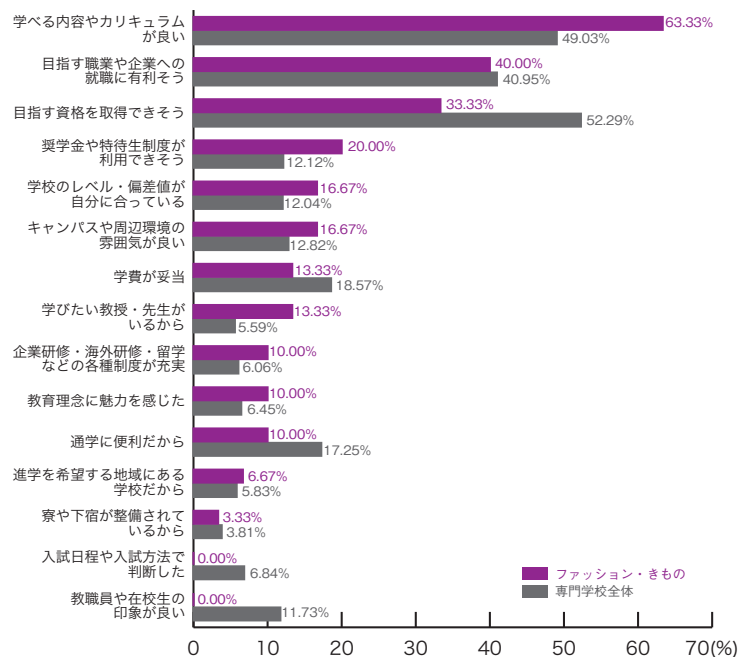

■ファッション・きもの

	ファッション きもの	専門学校 全体
学べる内容やカリキュラムが良い	63.33	49.03
目指す職業や企業への就職に有利そう	40.00	40.95
目指す資格を取得できそう	33.33	52.29
奨学金や特待生制度が利用できそう	20.00	12.12
学校のレベル・偏差値が自分に合っている	16.67	12.04
キャンパスや周辺環境の雰囲気が良い	16.67	12.82
学費が妥当	13.33	18.57
学びたい教授・先生がいるから	13.33	5.59
企業研修・海外研修・留学などの各種制度が充実	10.00	6.06
教育理念に魅力を感じた	10.00	6.45
通学に便利だから	10.00	17.25
進学を希望する地域にある学校だから	6.67	5.83
寮や下宿が整備されているから	3.33	3.81
入試日程や入試方法で判断した	0.00	6.84
教職員や在校生の印象が良い	0.00	11.73
その他	0.00	2.87
	(%)	(%)