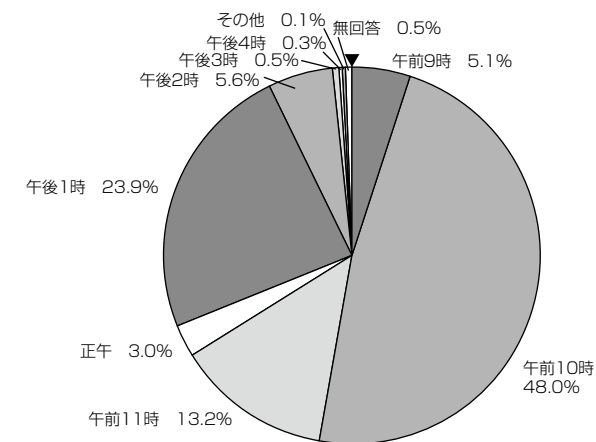

専門学校進学者・大学進学者比較

オープンキャンパス等の開始時間

男子

女子

Q. 説明会・オープンキャンパスの開始時間について、最も適切だと思うものはいつですか。

※オープンキャンパス参加者を対象とした集計
 ・専門学校進学者 (男子) 625名 (女子) 1,543名
 ・大学進学者 (男子) 1,441名 (女子) 2,038名

オープンキャンパス等の開始時間

【男子/女子】

(単位：%)

高校卒業生 アンケート2006

男子

女子

▼専門学校進学者

▼専門学校進学者

▼大学進学者

▼大学進学者