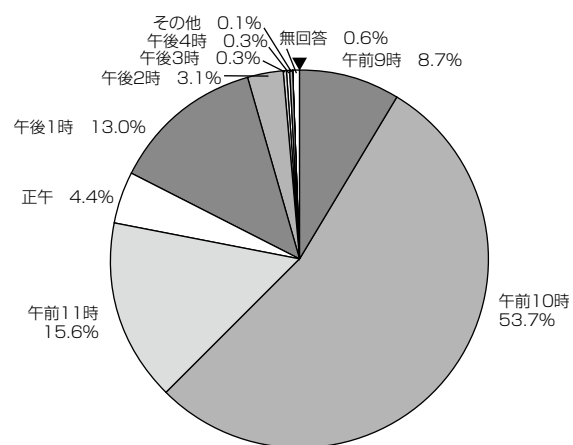

専門学校進学者・大学進学者比較

オープンキャンパス等の開始時間

男子

女子

Q. 説明会・オープンキャンパスの開始時間について、最も適切だと思うものはいつですか。

※オープンキャンパス参加者を対象とした集計
 ・専門学校進学者 (男子) 625名 (女子) 1,543名
 ・大学進学者 (男子) 1,441名 (女子) 2,038名

オープンキャンパス等の開始時間

【男子/女子】

(単位：%)

高校卒業生 アンケート2006

男子

女子

▼専門学校進学者

▼専門学校進学者

▼大学進学者

▼大学進学者