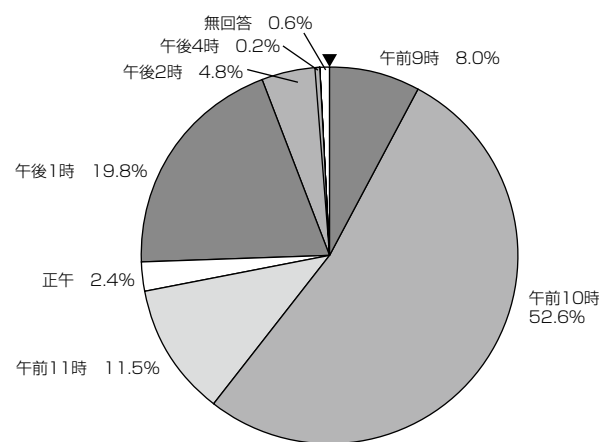

専門学校進学者・大学進学者比較

オープンキャンパス等の開始時間

男子

女子

Q. 説明会・オープンキャンパスの開始時間について、最も適切だと思うものはいつですか。

※オープンキャンパス参加者を対象とした集計
 ・専門学校進学者 (男子) 625名 (女子) 1,543名
 ・大学進学者 (男子) 1,441名 (女子) 2,038名

オープンキャンパス等の開始時間

【男子/女子】

(単位：%)

高校卒業生 アンケート2006

男子

女子

▼専門学校進学者

▼専門学校進学者

▼大学進学者

▼大学進学者